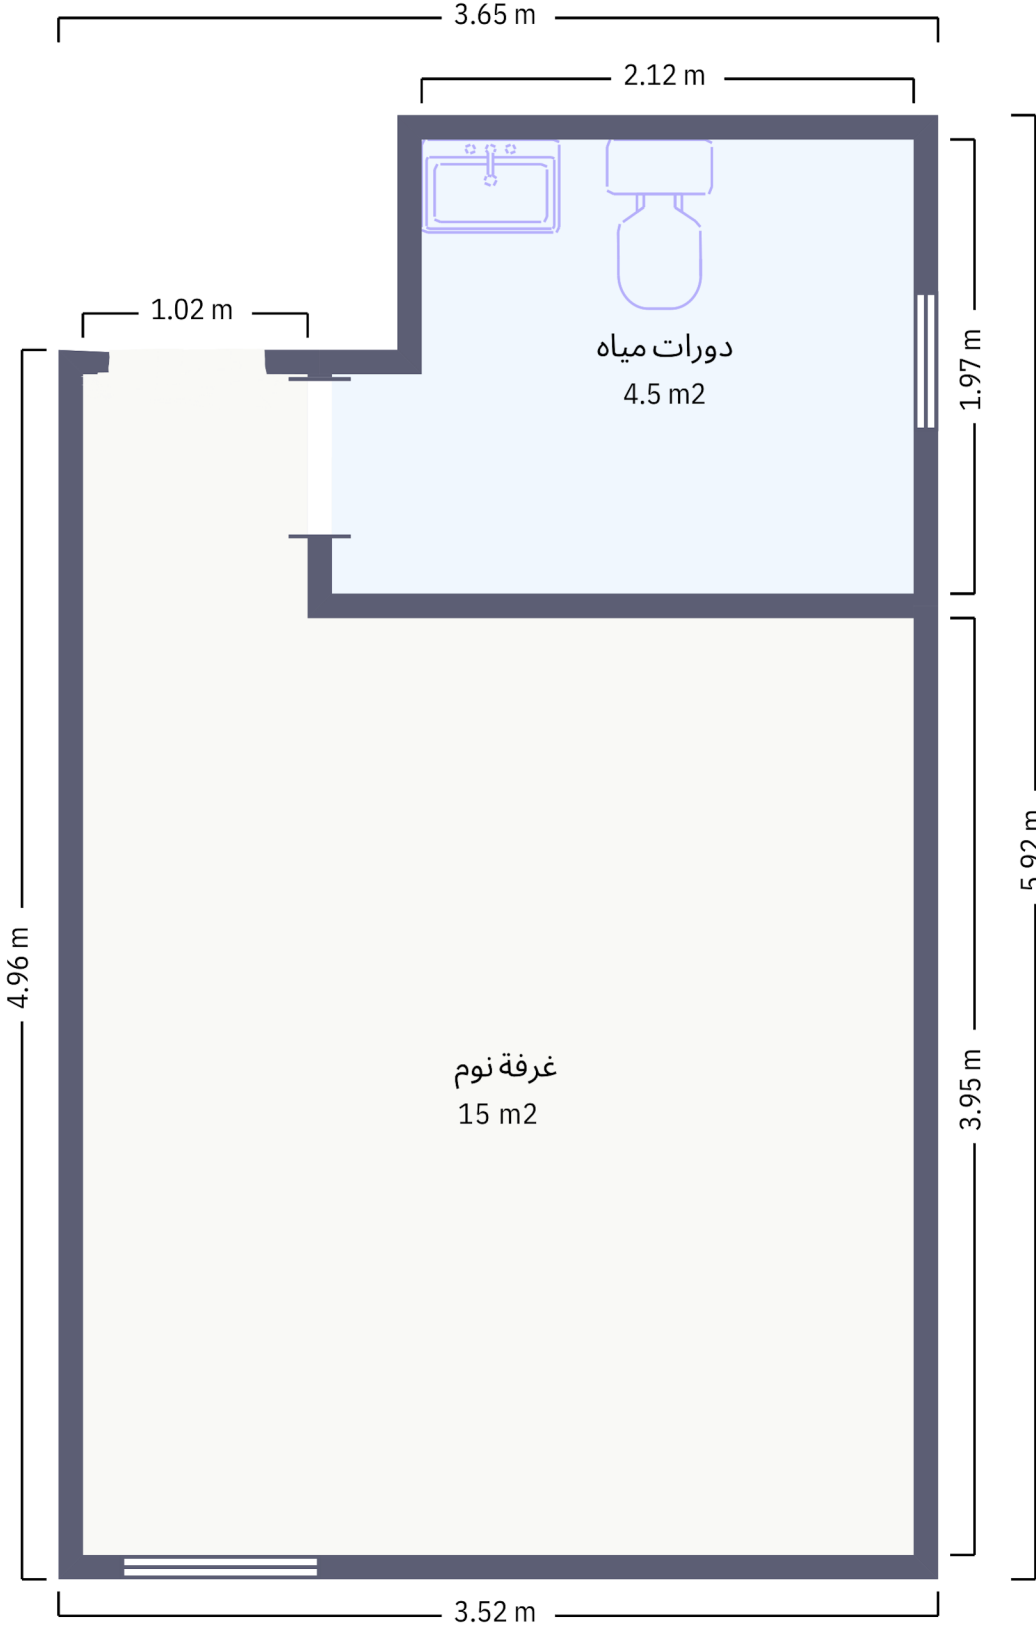

مدخل الفيلا

الدور الارضي

Approximately 92 m2 total

الدور الاول

Approximately 44 m2 total

الدور الاول

Approximately 19 m² total

الدور الاول

Approximately 22 m2 total

الدور الاول

Approximately 19 m2 total

الدور الاول

Approximately 54 m² total

الدور الثاني

Approximately 23 m2 total

الدور الثاني

Approximately 16 m2 total

الدور الثاني

Approximately 79 m2 total