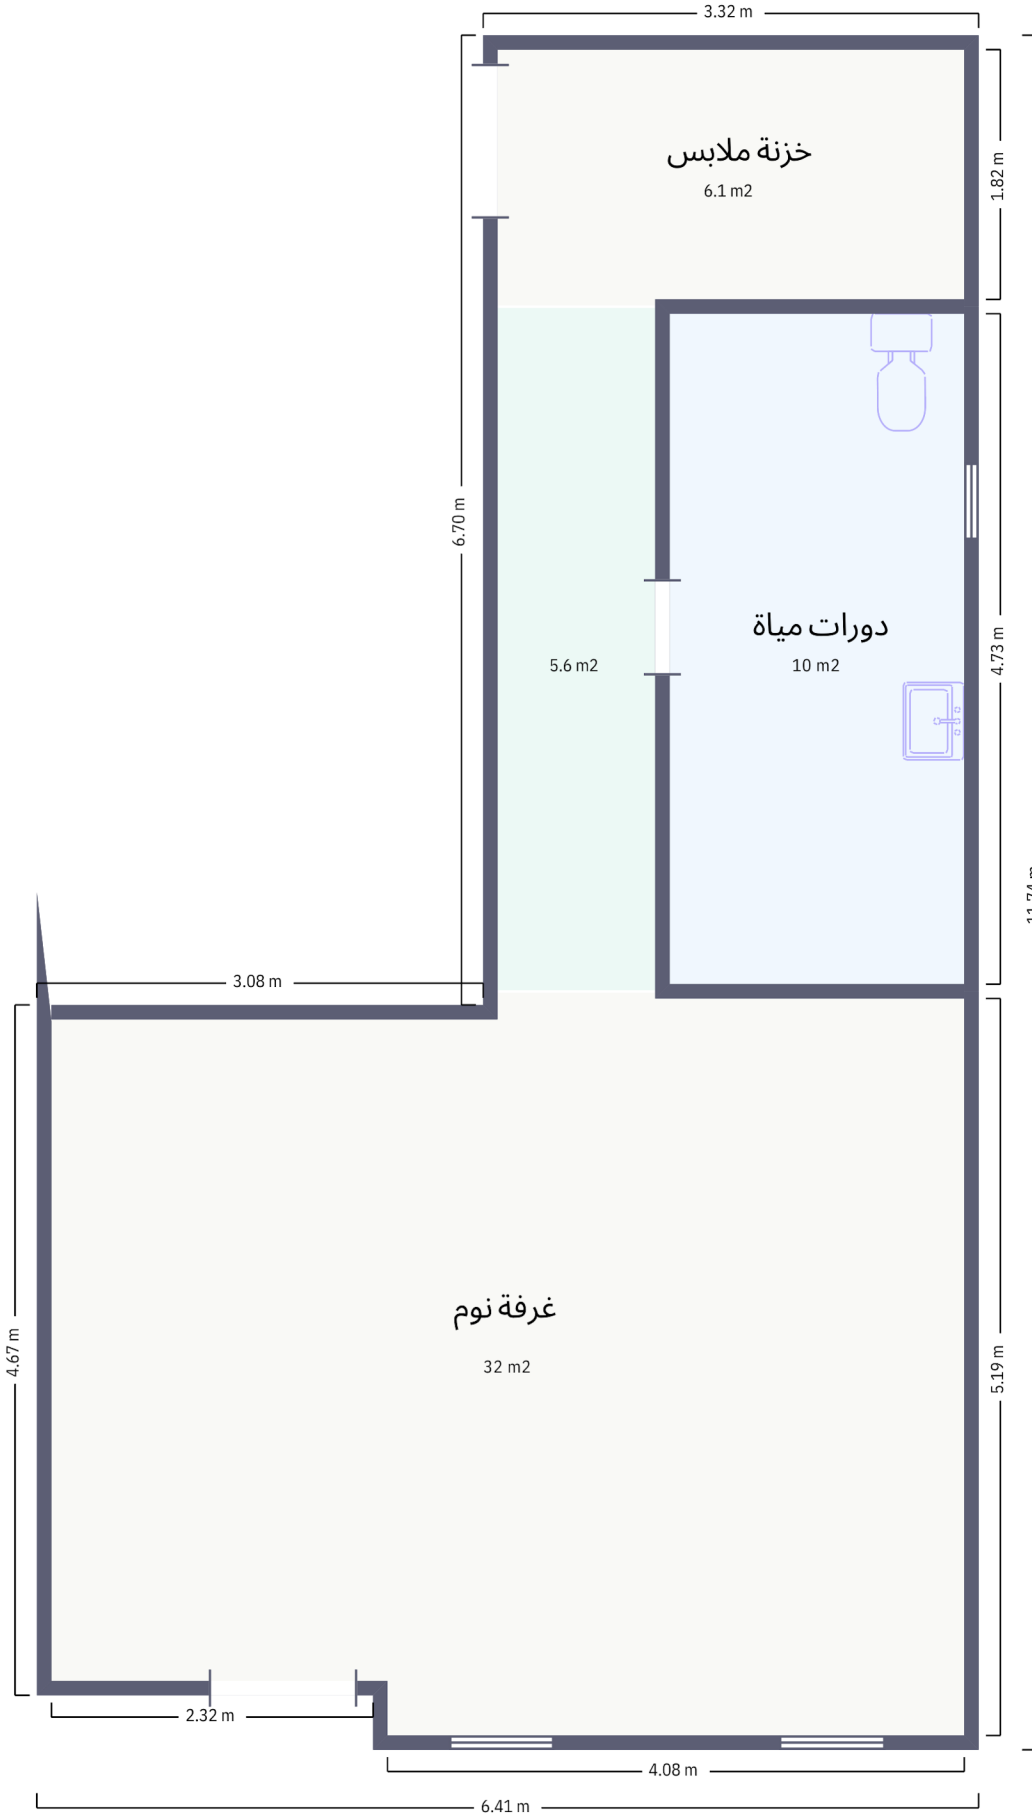

مدخل الفيلا

الدور الارضي

Approximately 92 m2 total

الدور الاول

Approximately 44 m2 total

الدور الاول

Approximately 19 m² total

الدور الاول

Approximately 22 m2 total

الدور الاول

Approximately 19 m2 total

الدور الاول

Approximately 54 m² total

الدور الثاني

Approximately 23 m2 total

الدور الثاني

Approximately 16 m2 total

الدور الثاني

Approximately 79 m2 total