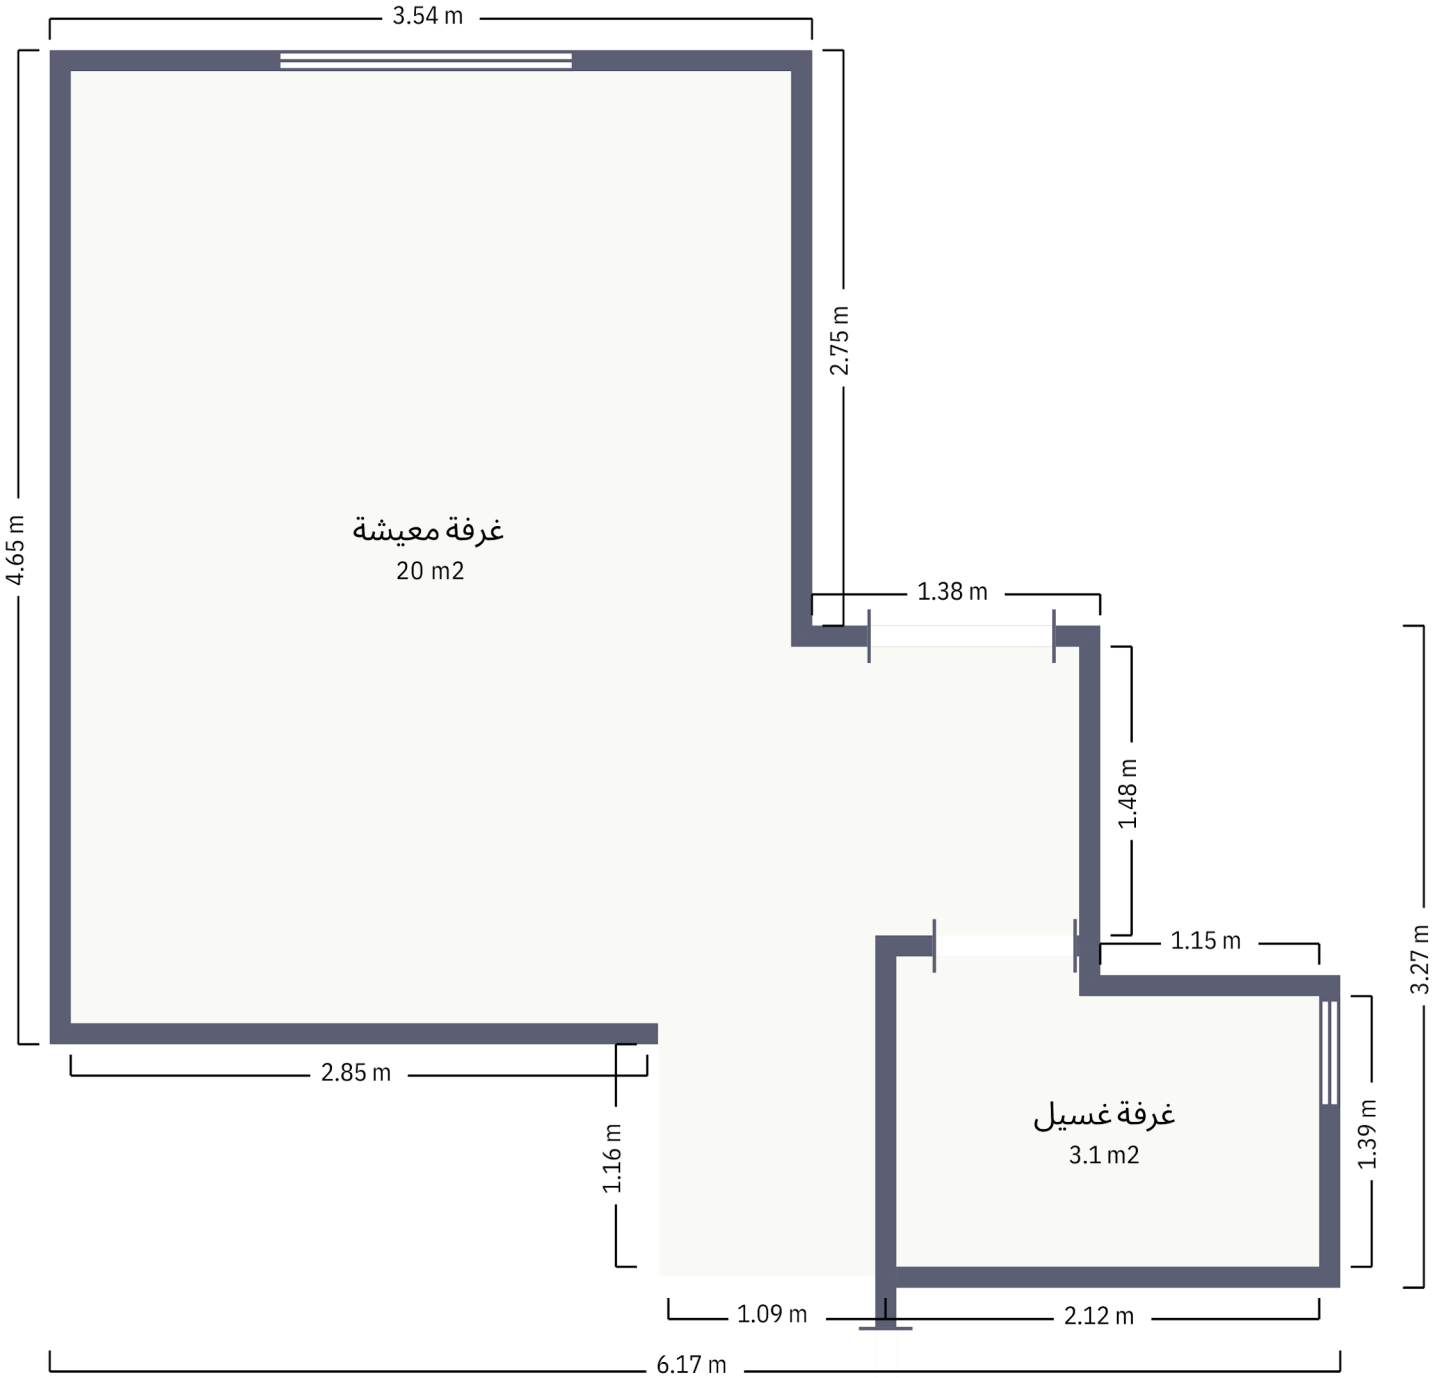

مدخل الفيلا

الدور الارضي

Approximately 92 m2 total

الدور الاول

Approximately 44 m2 total

الدور الاول

Approximately 19 m² total

الدور الاول

Approximately 22 m2 total

الدور الاول

Approximately 19 m2 total

الدور الاول

Approximately 54 m² total

الدور الثاني

Approximately 23 m2 total

الدور الثاني

Approximately 16 m2 total

الدور الثاني

Approximately 79 m2 total