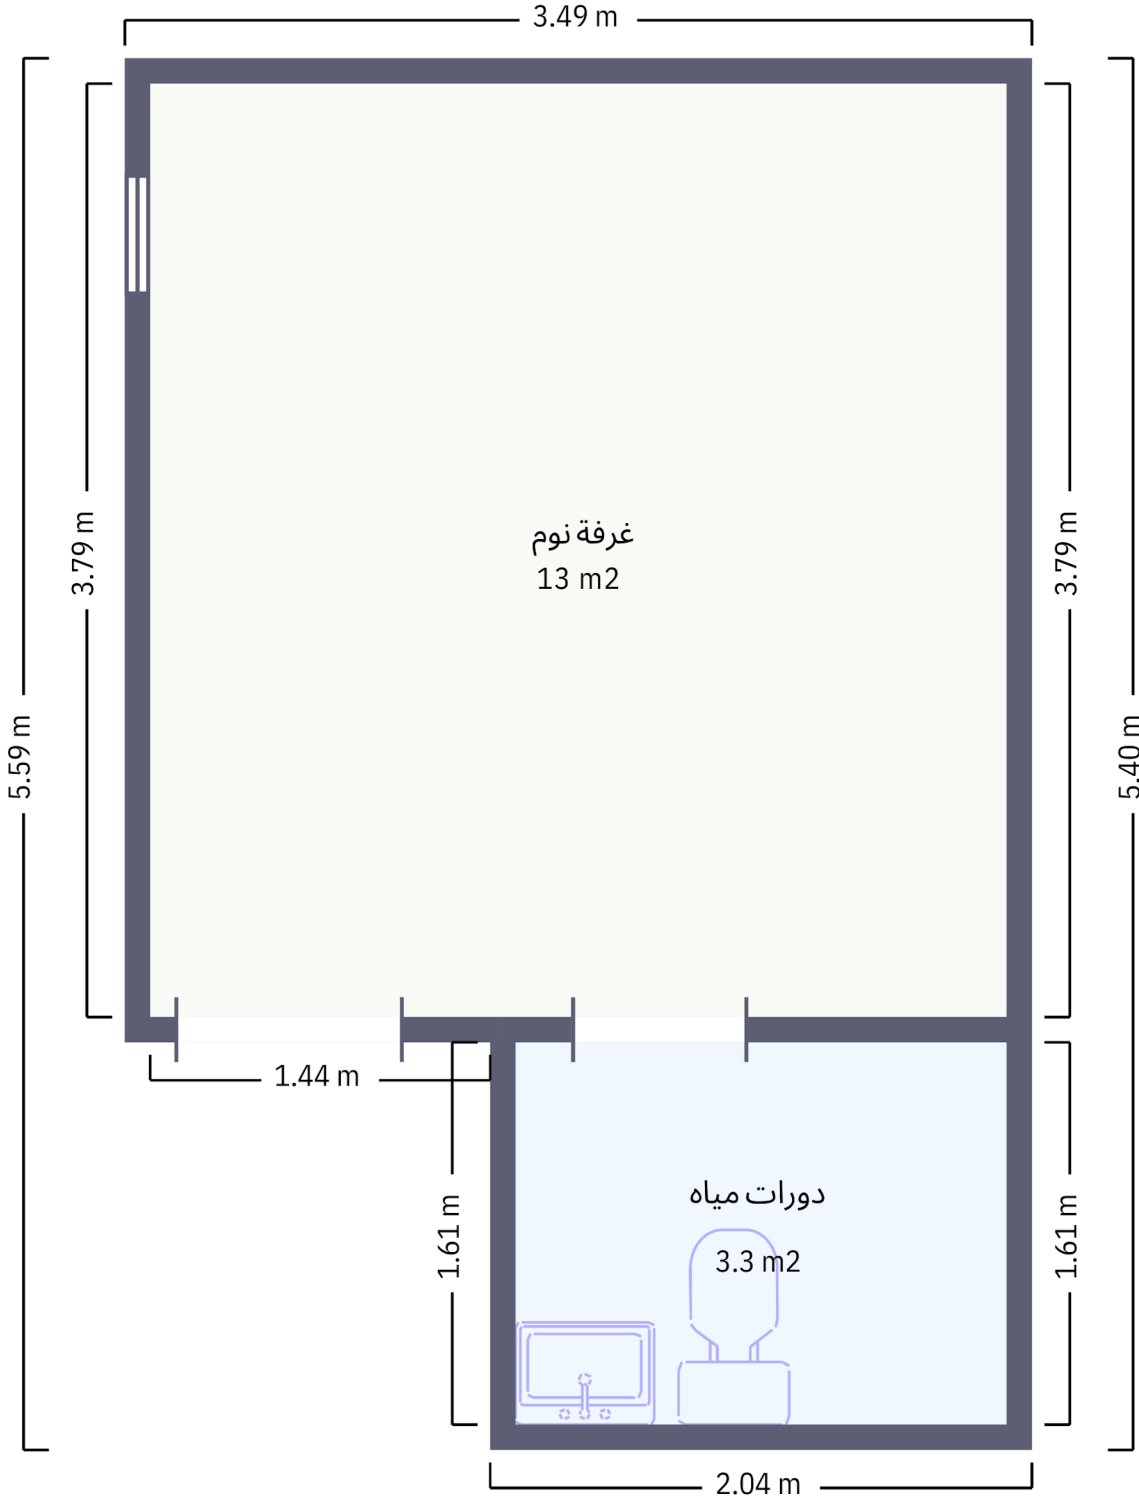

مدخل الفيلا

الدور الارضي

Approximately 92 m2 total

الدور الاول

Approximately 44 m2 total

الدور الاول

Approximately 19 m² total

الدور الاول

Approximately 22 m2 total

الدور الاول

Approximately 19 m2 total

الدور الاول

Approximately 54 m² total

الدور الثاني

Approximately 23 m2 total

الدور الثاني

Approximately 16 m2 total

الدور الثاني

Approximately 79 m2 total