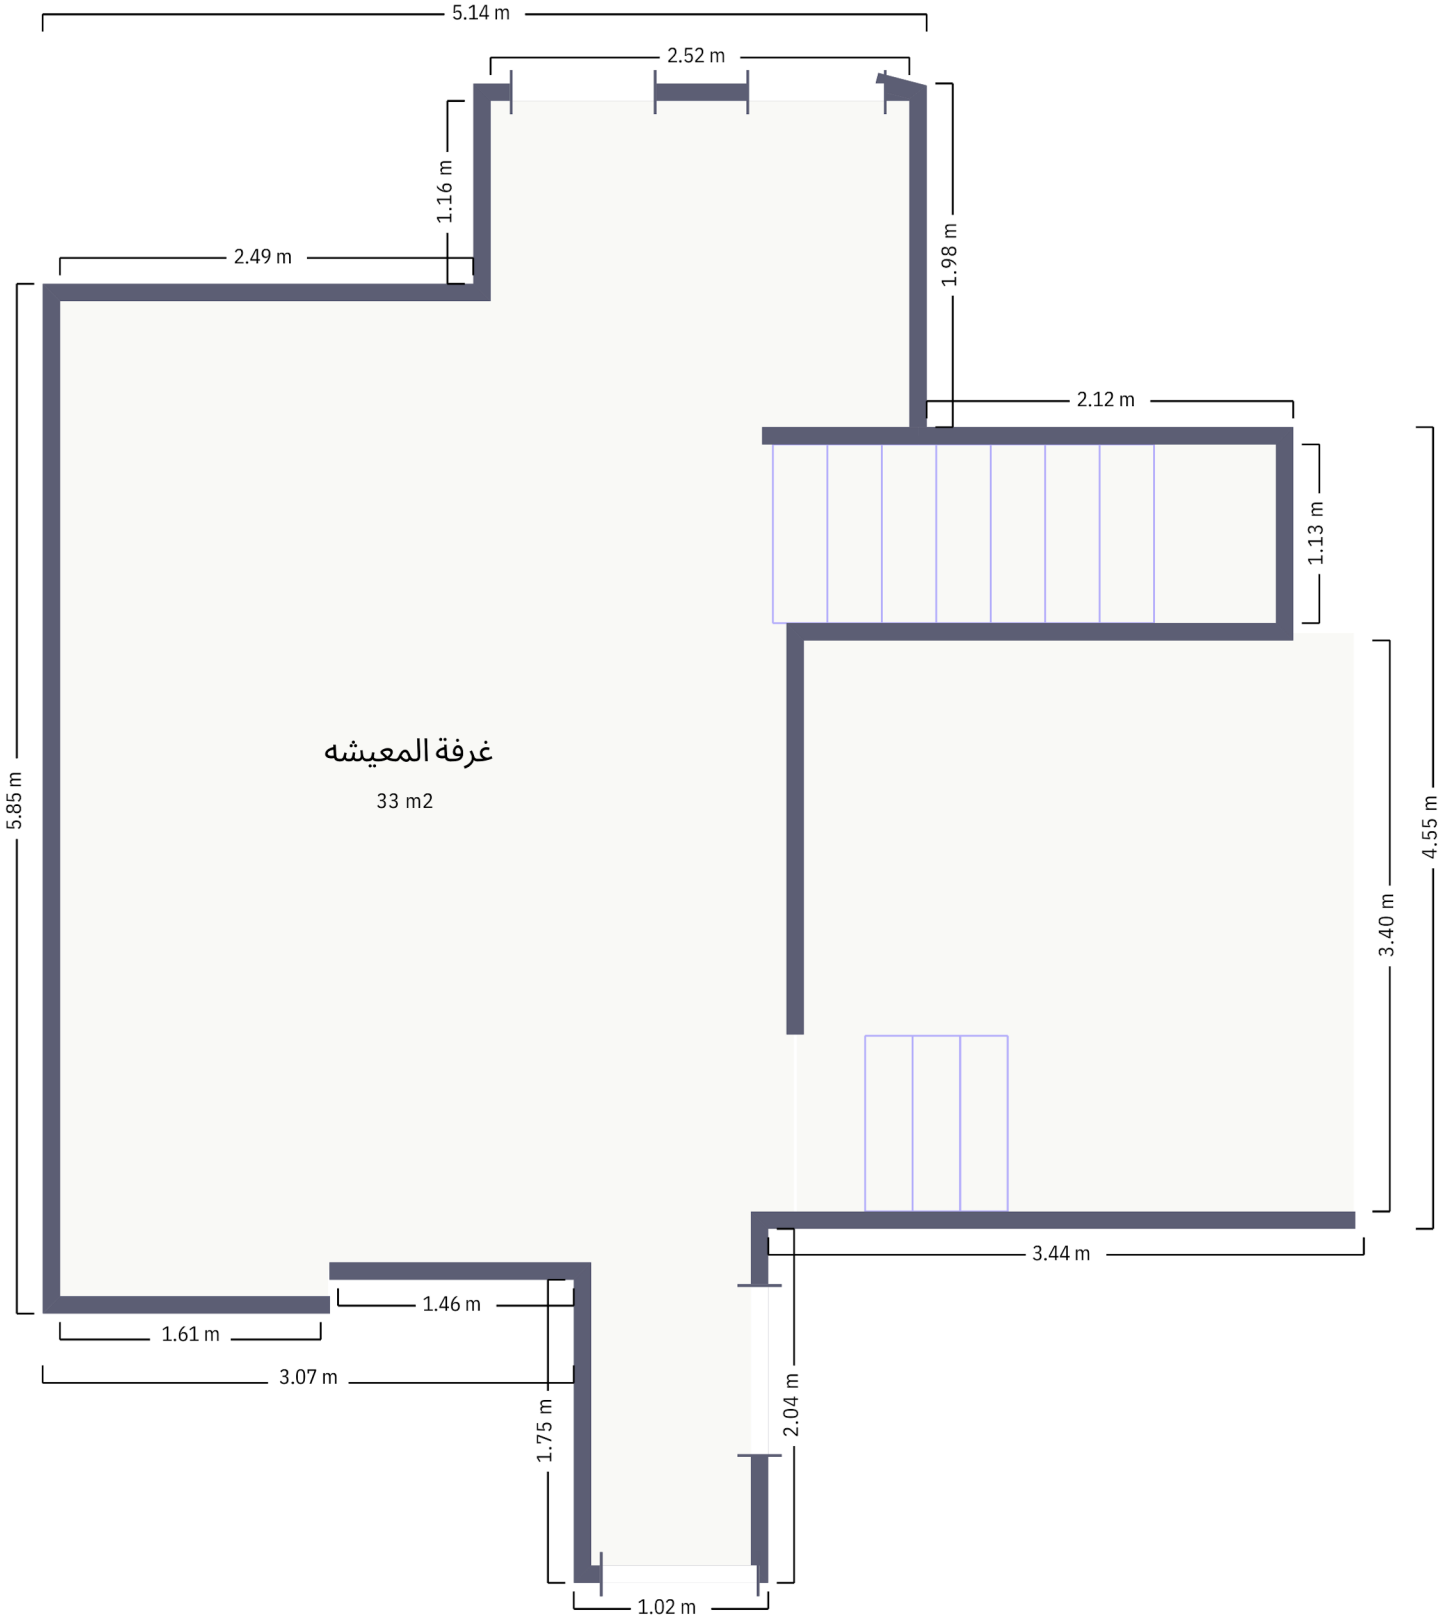

مدخل الفيلا

الدور الارضي

Approximately 92 m2 total

الدور الاول

Approximately 44 m2 total

الدور الاول

Approximately 19 m² total

الدور الاول

Approximately 22 m2 total

الدور الاول

Approximately 19 m2 total

الدور الاول

Approximately 54 m² total

الدور الثاني

Approximately 23 m2 total

الدور الثاني

Approximately 16 m2 total

الدور الثاني

Approximately 79 m2 total