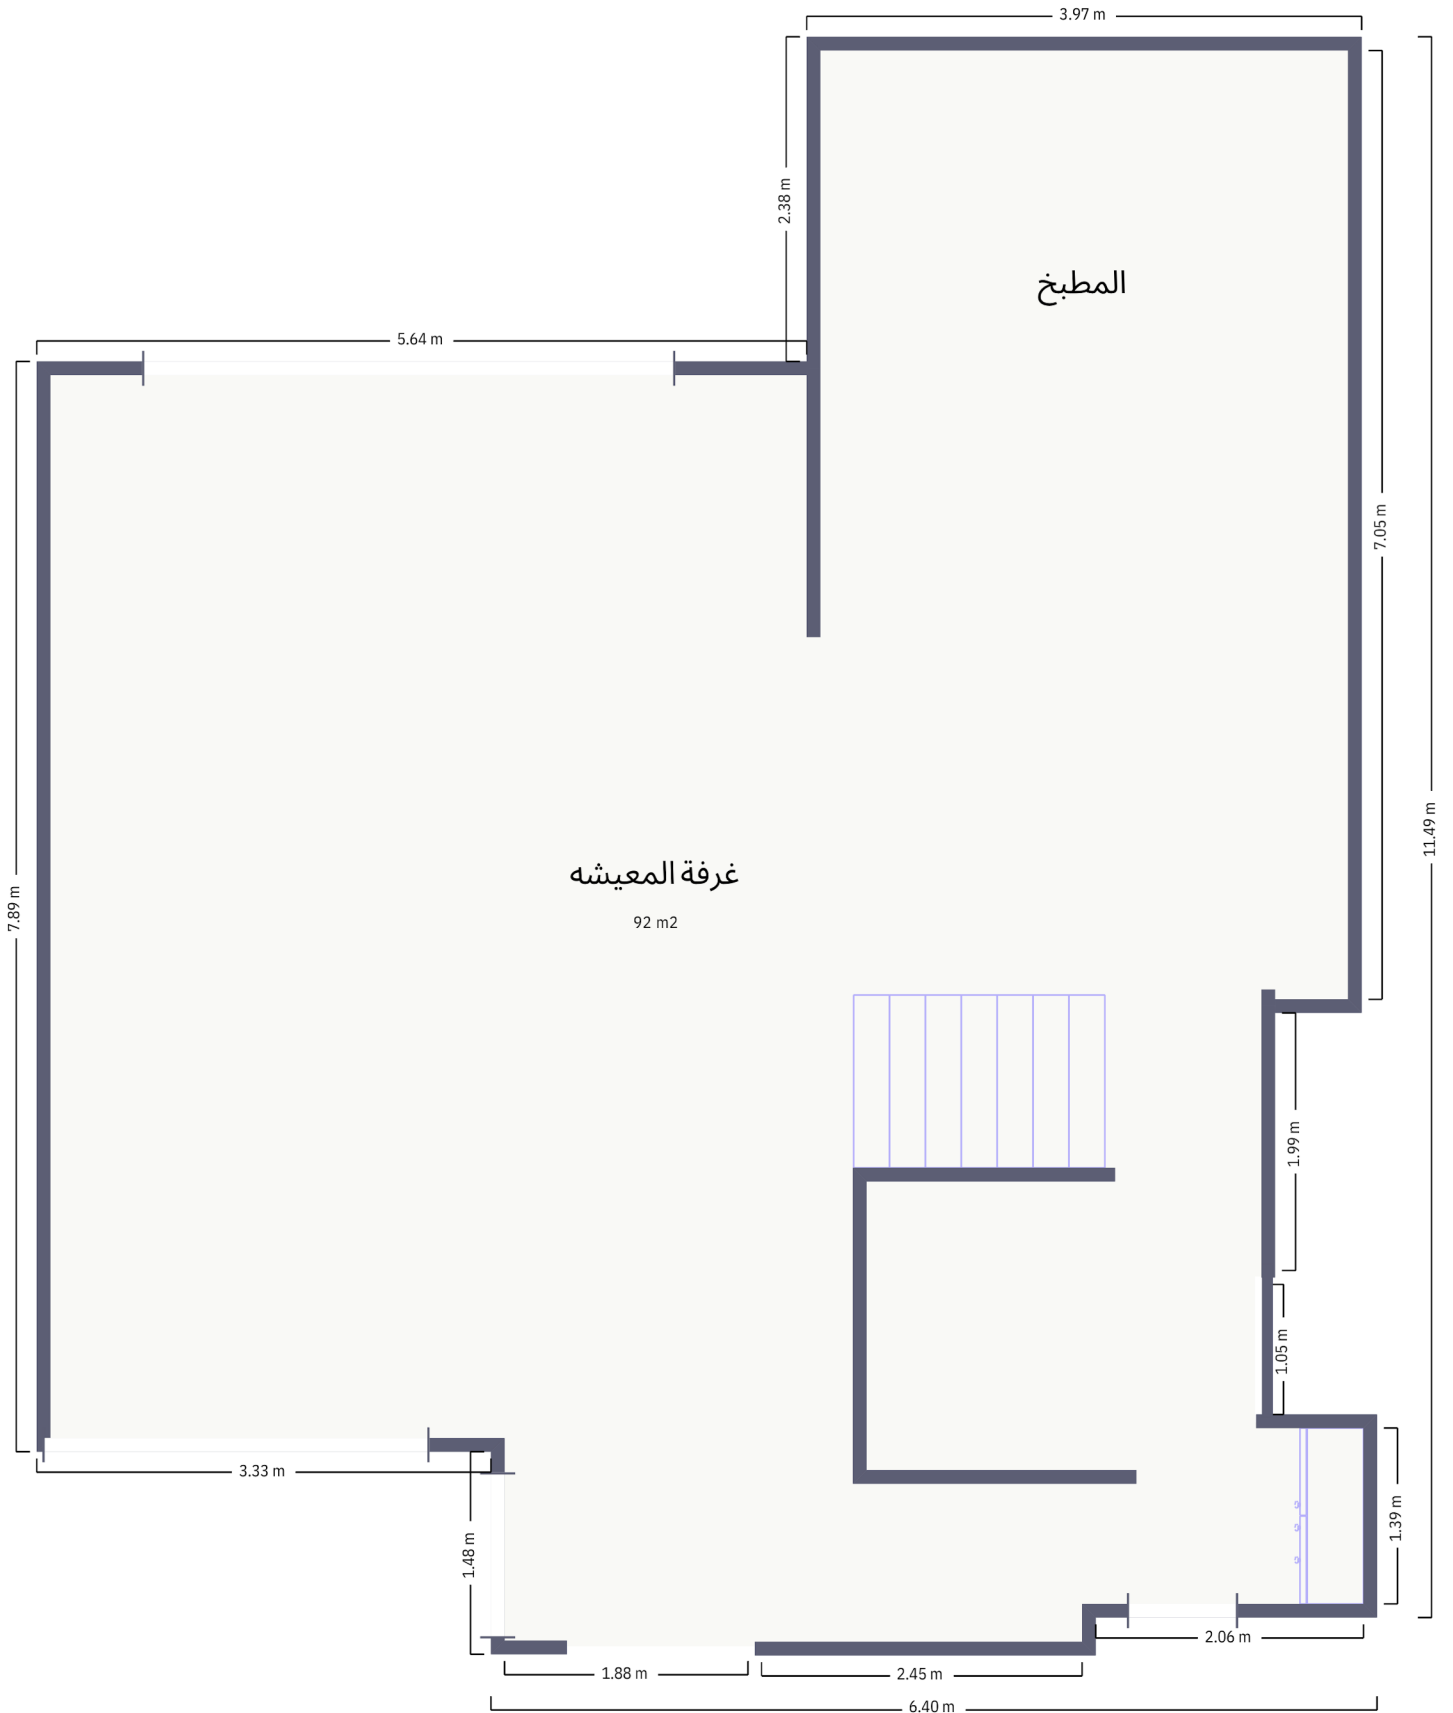

مدخل الفيلا

الدور الارضي

Approximately 92 m2 total

الدور الاول

Approximately 44 m2 total

الدور الاول

Approximately 19 m² total

الدور الاول

Approximately 22 m2 total

الدور الاول

Approximately 19 m2 total

الدور الاول

Approximately 54 m² total

الدور الثاني

Approximately 23 m2 total

الدور الثاني

Approximately 16 m2 total

الدور الثاني

Approximately 79 m2 total