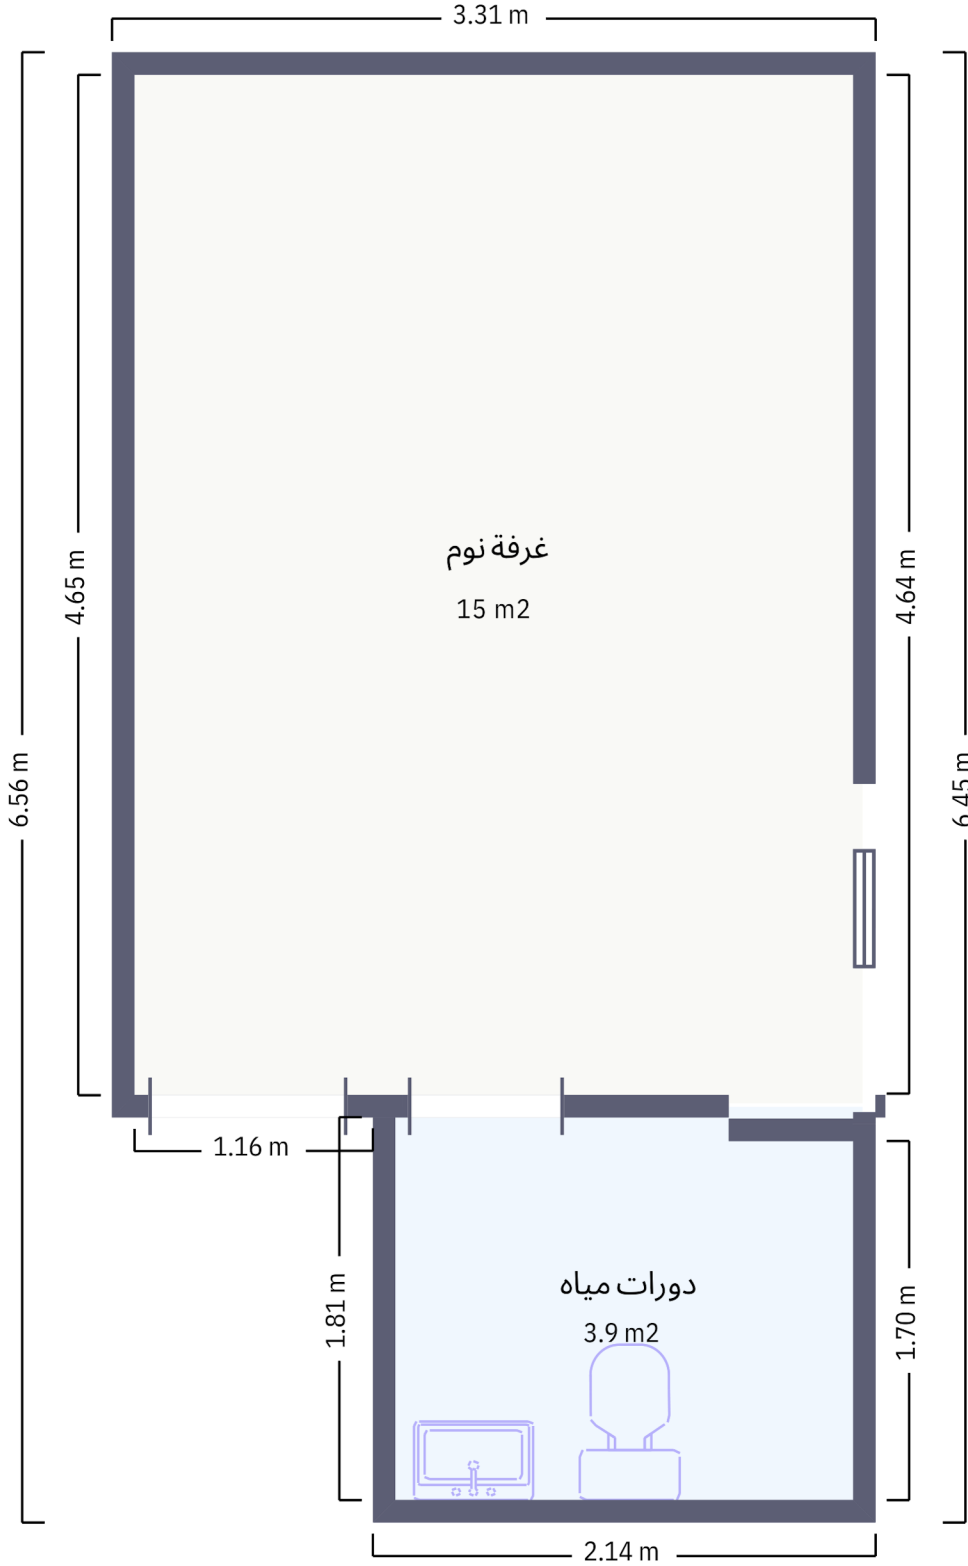

مدخل الفيلا

الدور الارضي

Approximately 92 m2 total

الدور الاول

Approximately 44 m2 total

الدور الاول

Approximately 19 m² total

الدور الاول

Approximately 22 m2 total

الدور الاول

Approximately 19 m2 total

الدور الاول

Approximately 54 m² total

الدور الثاني

Approximately 23 m2 total

الدور الثاني

Approximately 16 m2 total

الدور الثاني

Approximately 79 m2 total