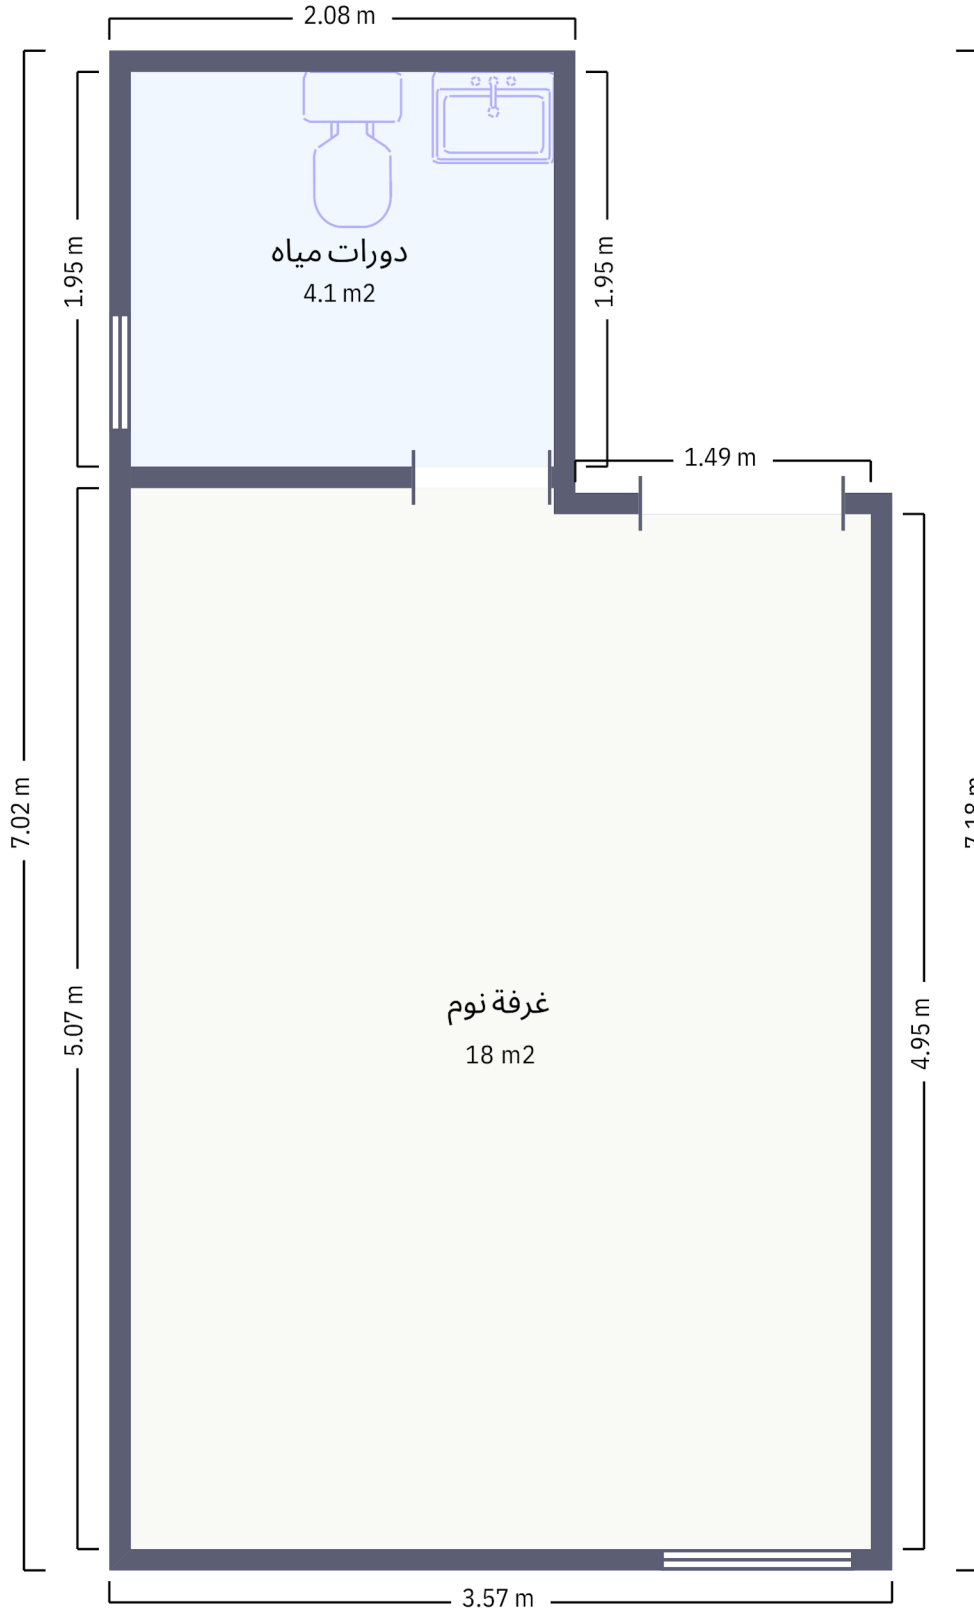

مدخل الفيلا

الدور الارضي

Approximately 92 m2 total

الدور الاول

Approximately 44 m2 total

الدور الاول

Approximately 19 m² total

الدور الاول

Approximately 22 m2 total

الدور الاول

Approximately 19 m2 total

الدور الاول

Approximately 54 m² total

الدور الثاني

Approximately 23 m2 total

الدور الثاني

Approximately 16 m2 total

الدور الثاني

Approximately 79 m2 total