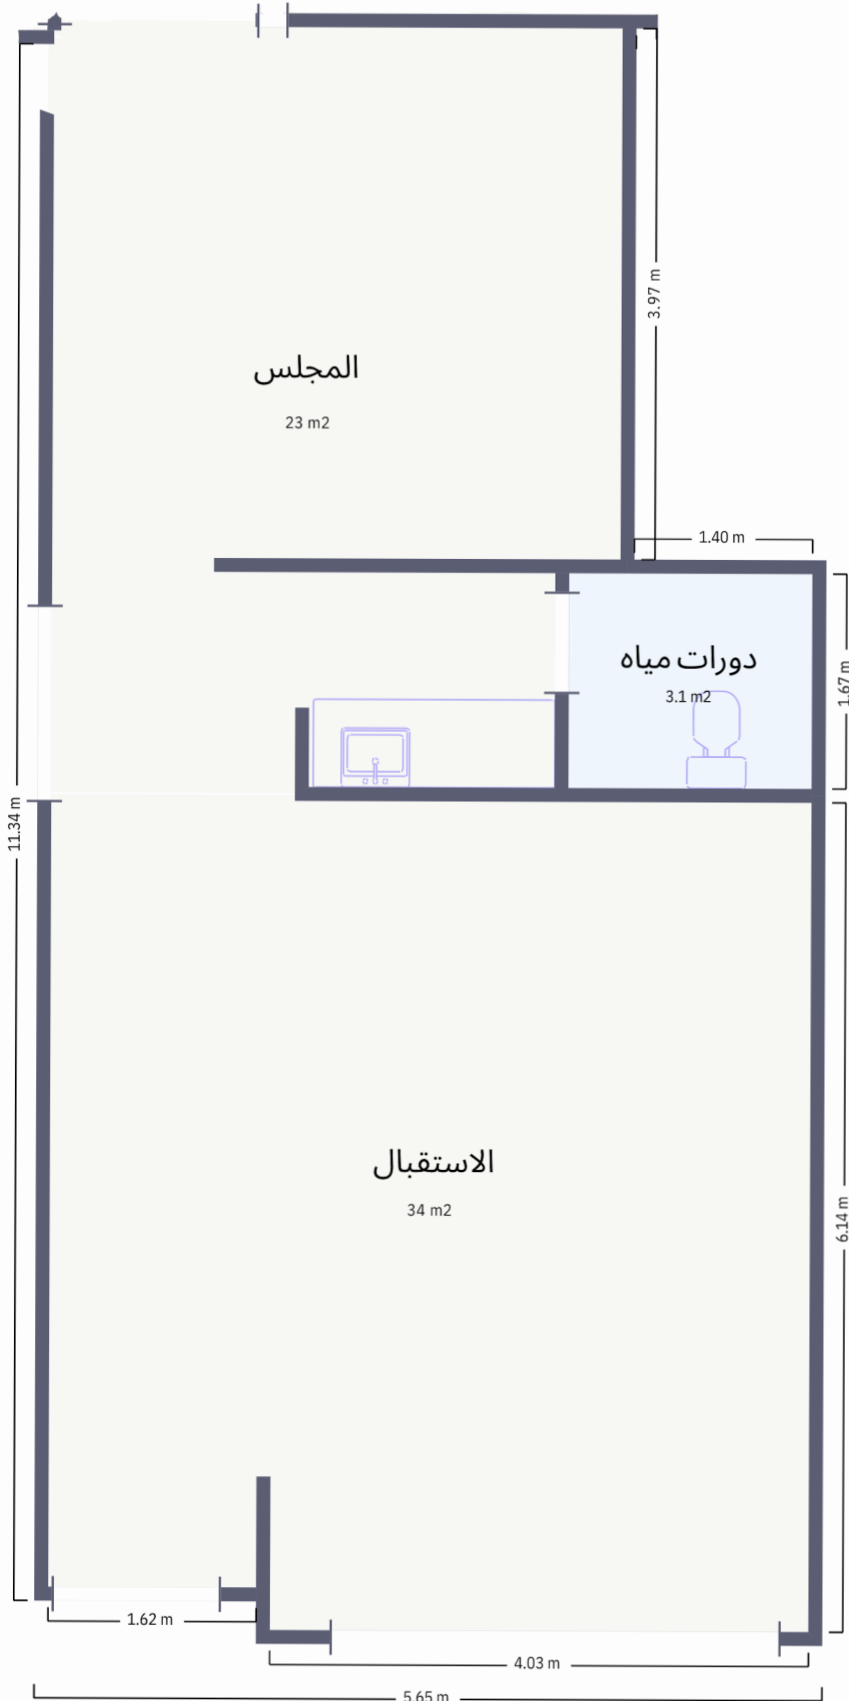

مدخل الفيلا

الدور الارضي

Approximately 92 m2 total

الدور الاول

Approximately 44 m2 total

الدور الاول

Approximately 19 m² total

الدور الاول

Approximately 22 m2 total

الدور الاول

Approximately 19 m2 total

الدور الاول

Approximately 54 m² total

الدور الثاني

Approximately 23 m2 total

الدور الثاني

Approximately 16 m2 total

الدور الثاني

Approximately 79 m2 total