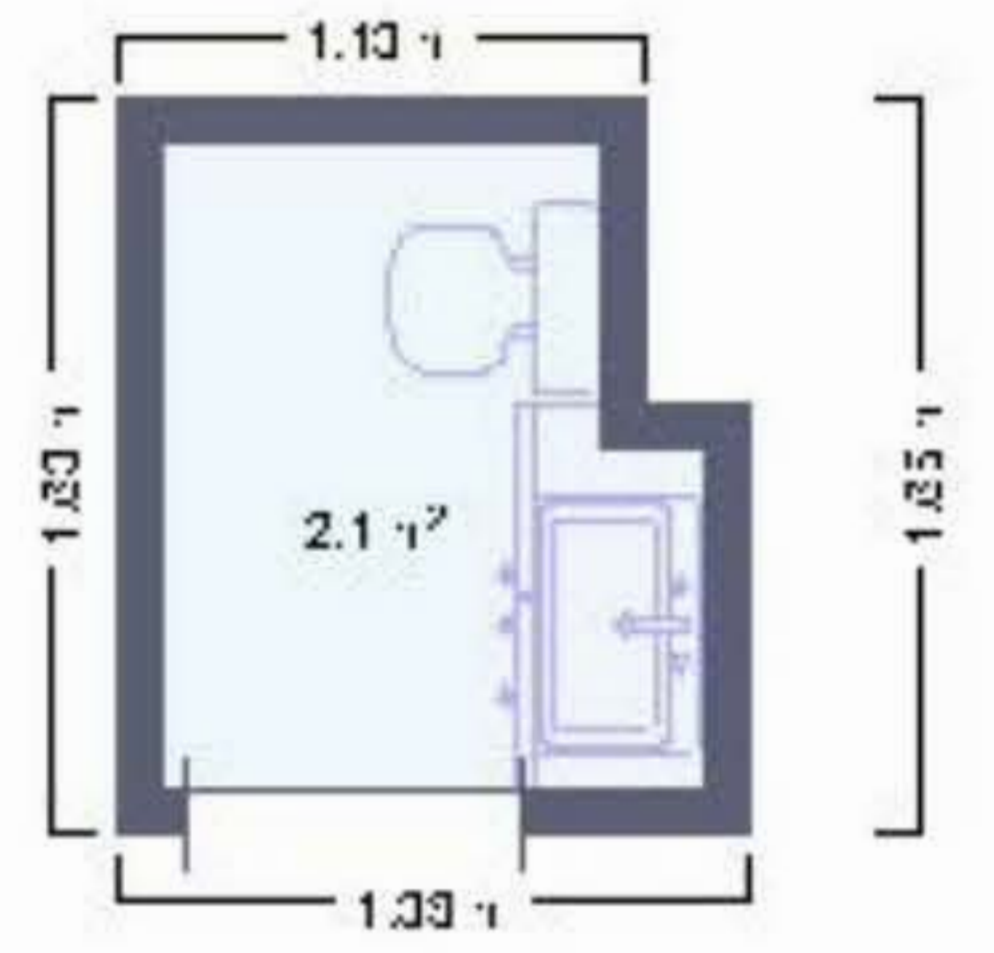

مخطط شقة العرض الثانية

Approximately 3.2 m² total