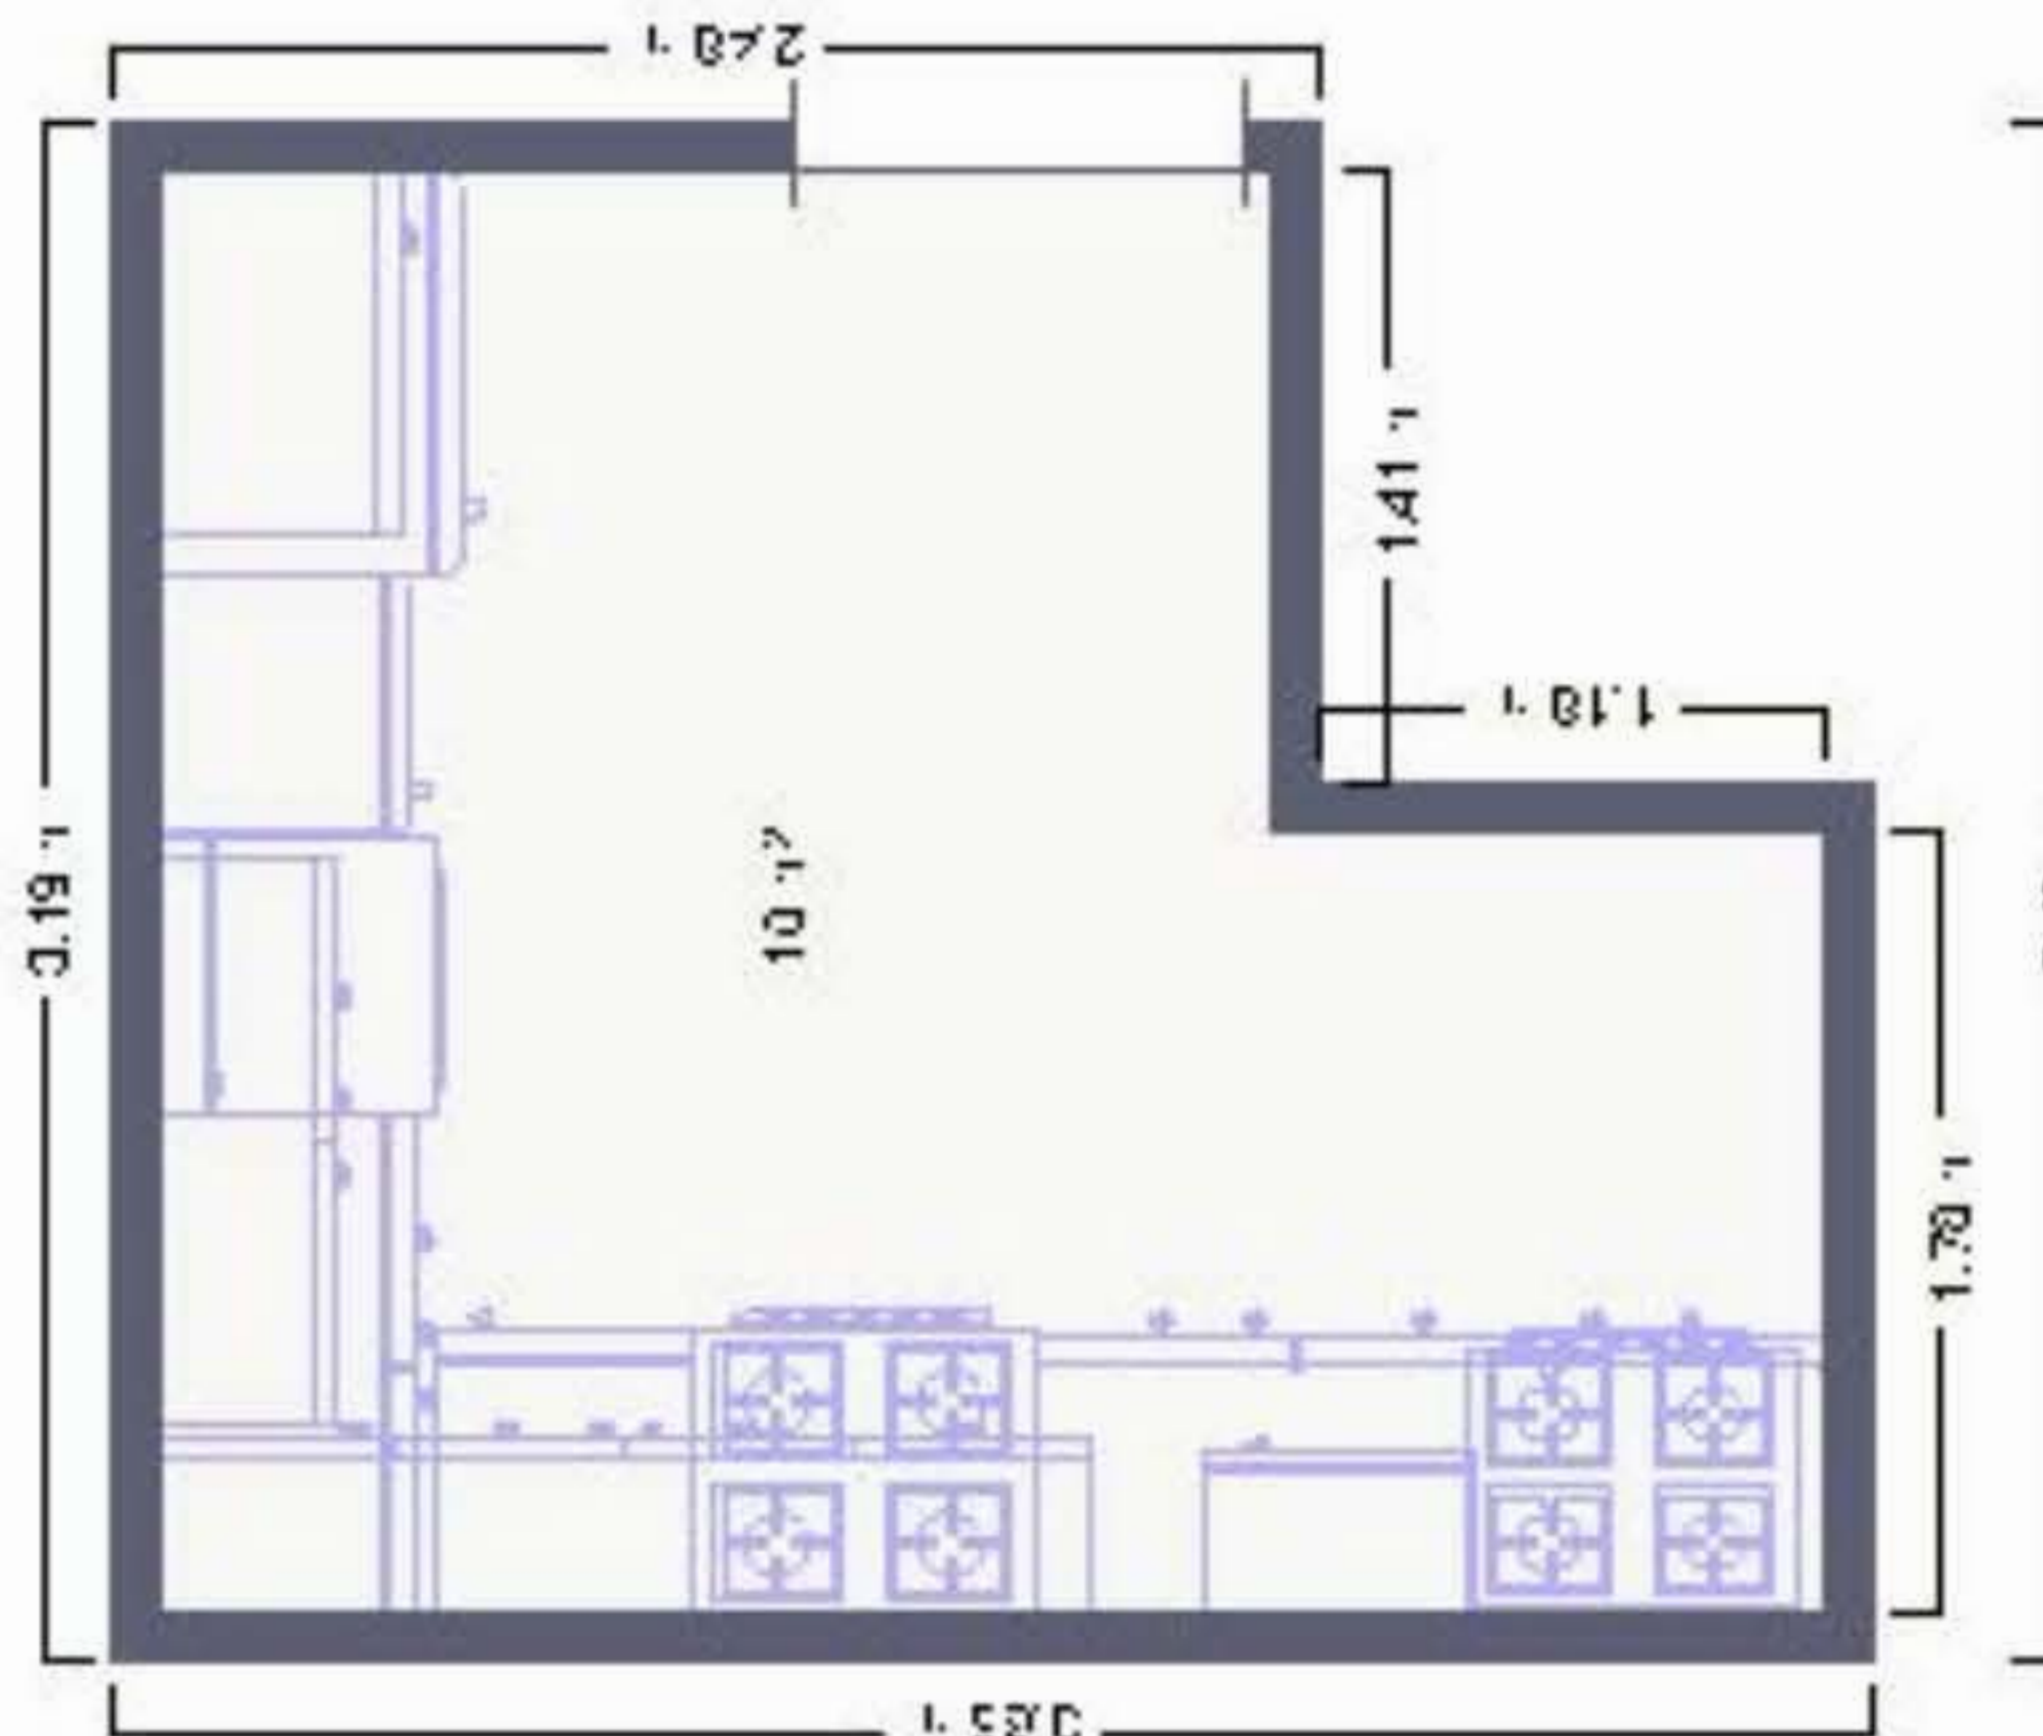

مخطط شقة العرض الثانية

Approximately 3.2 m² total