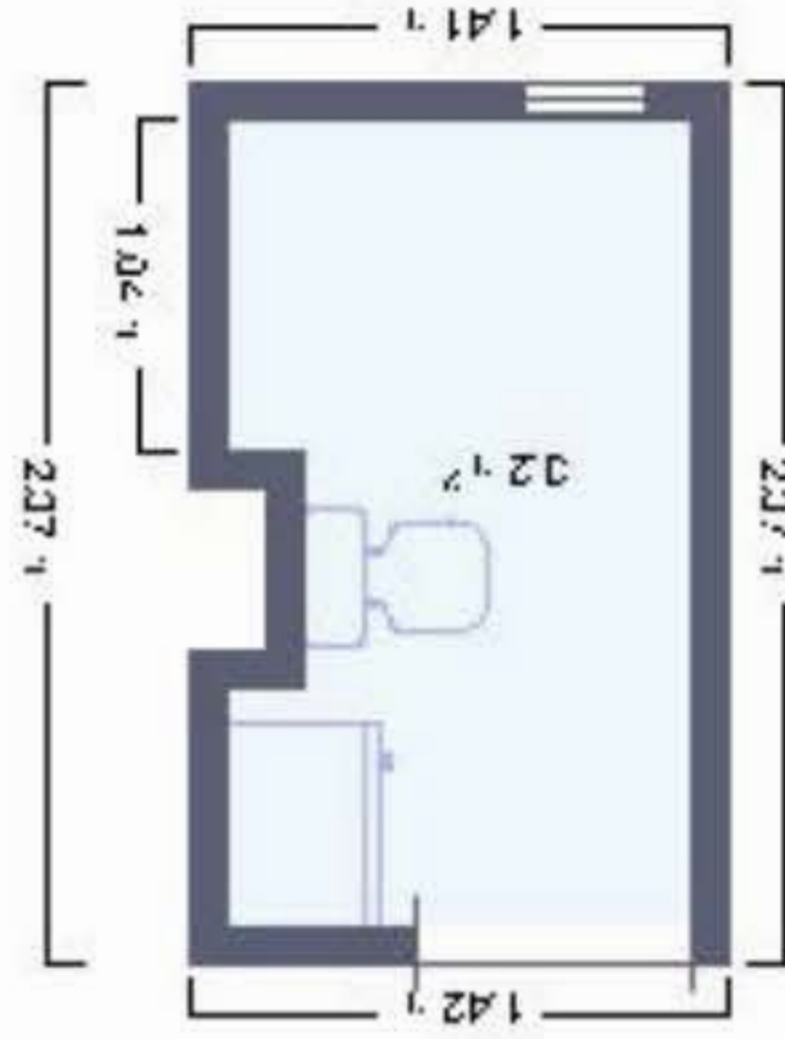

مخطط شقة العرض الثانية

Approximately 3.2 m² total