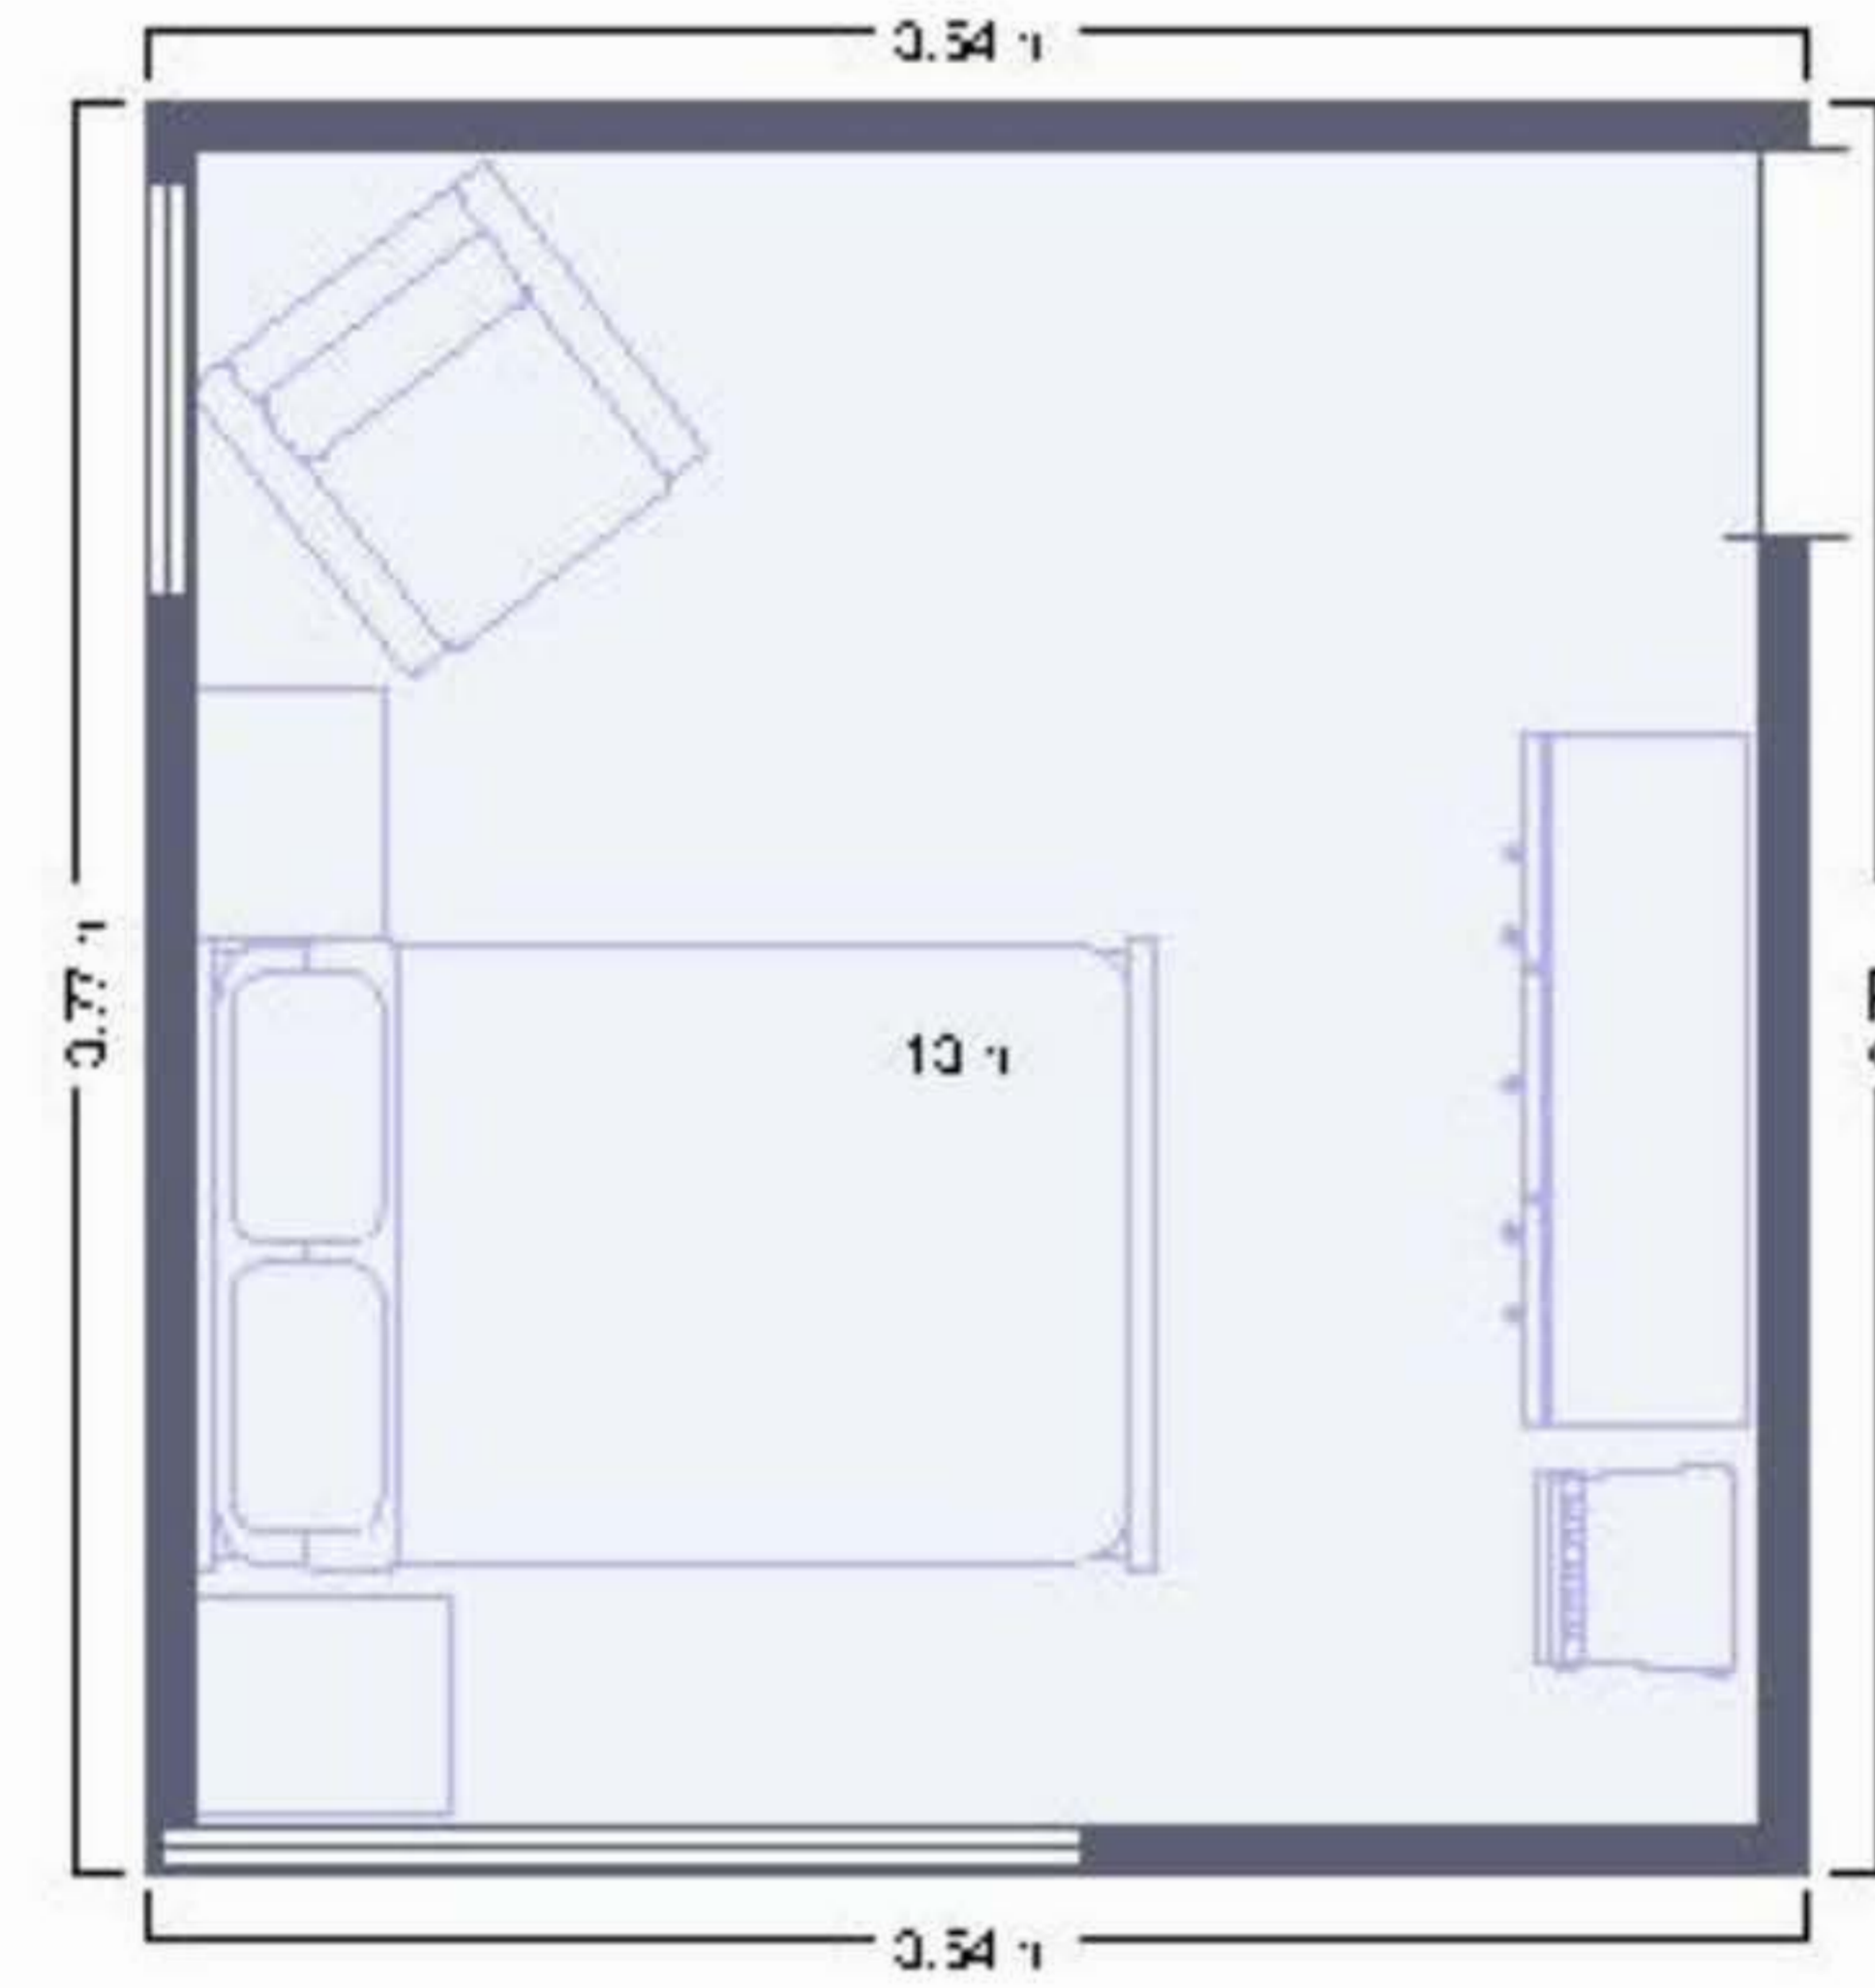

مخطط شقة العرض الثانية

Approximately 3.2 m² total