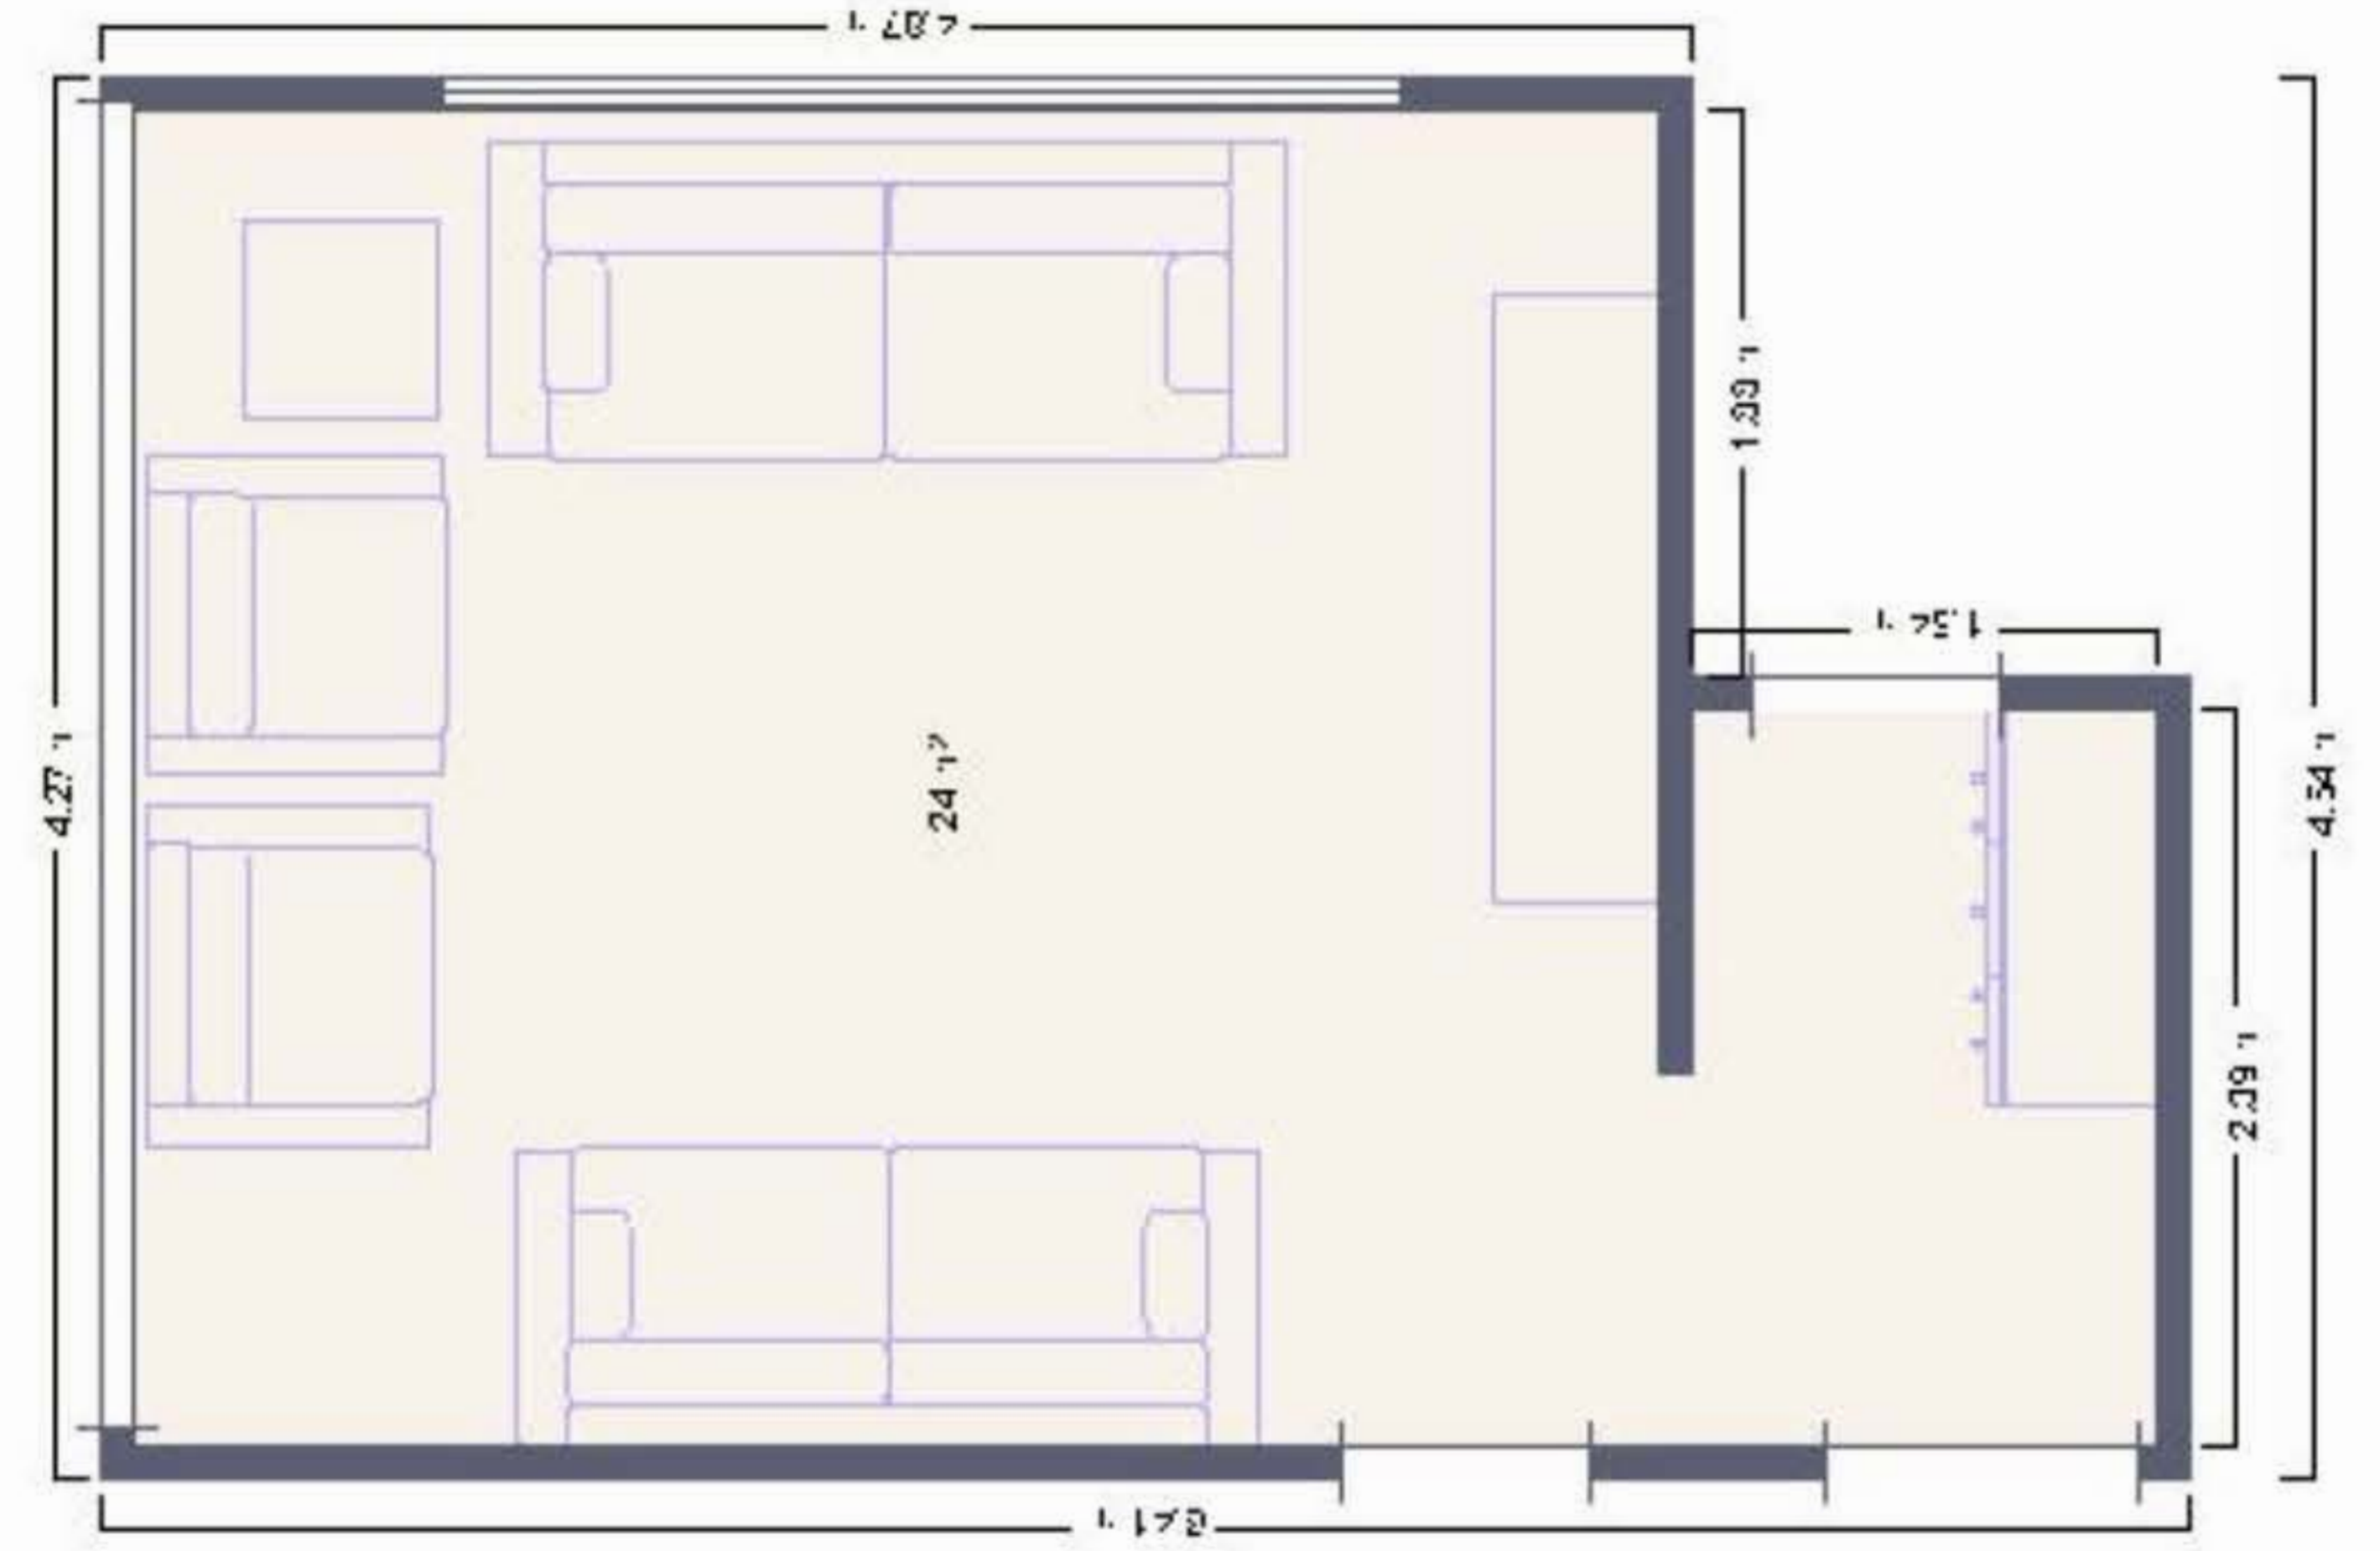

مخطط شقة العرض الثانية

Approximately 3.2 m² total