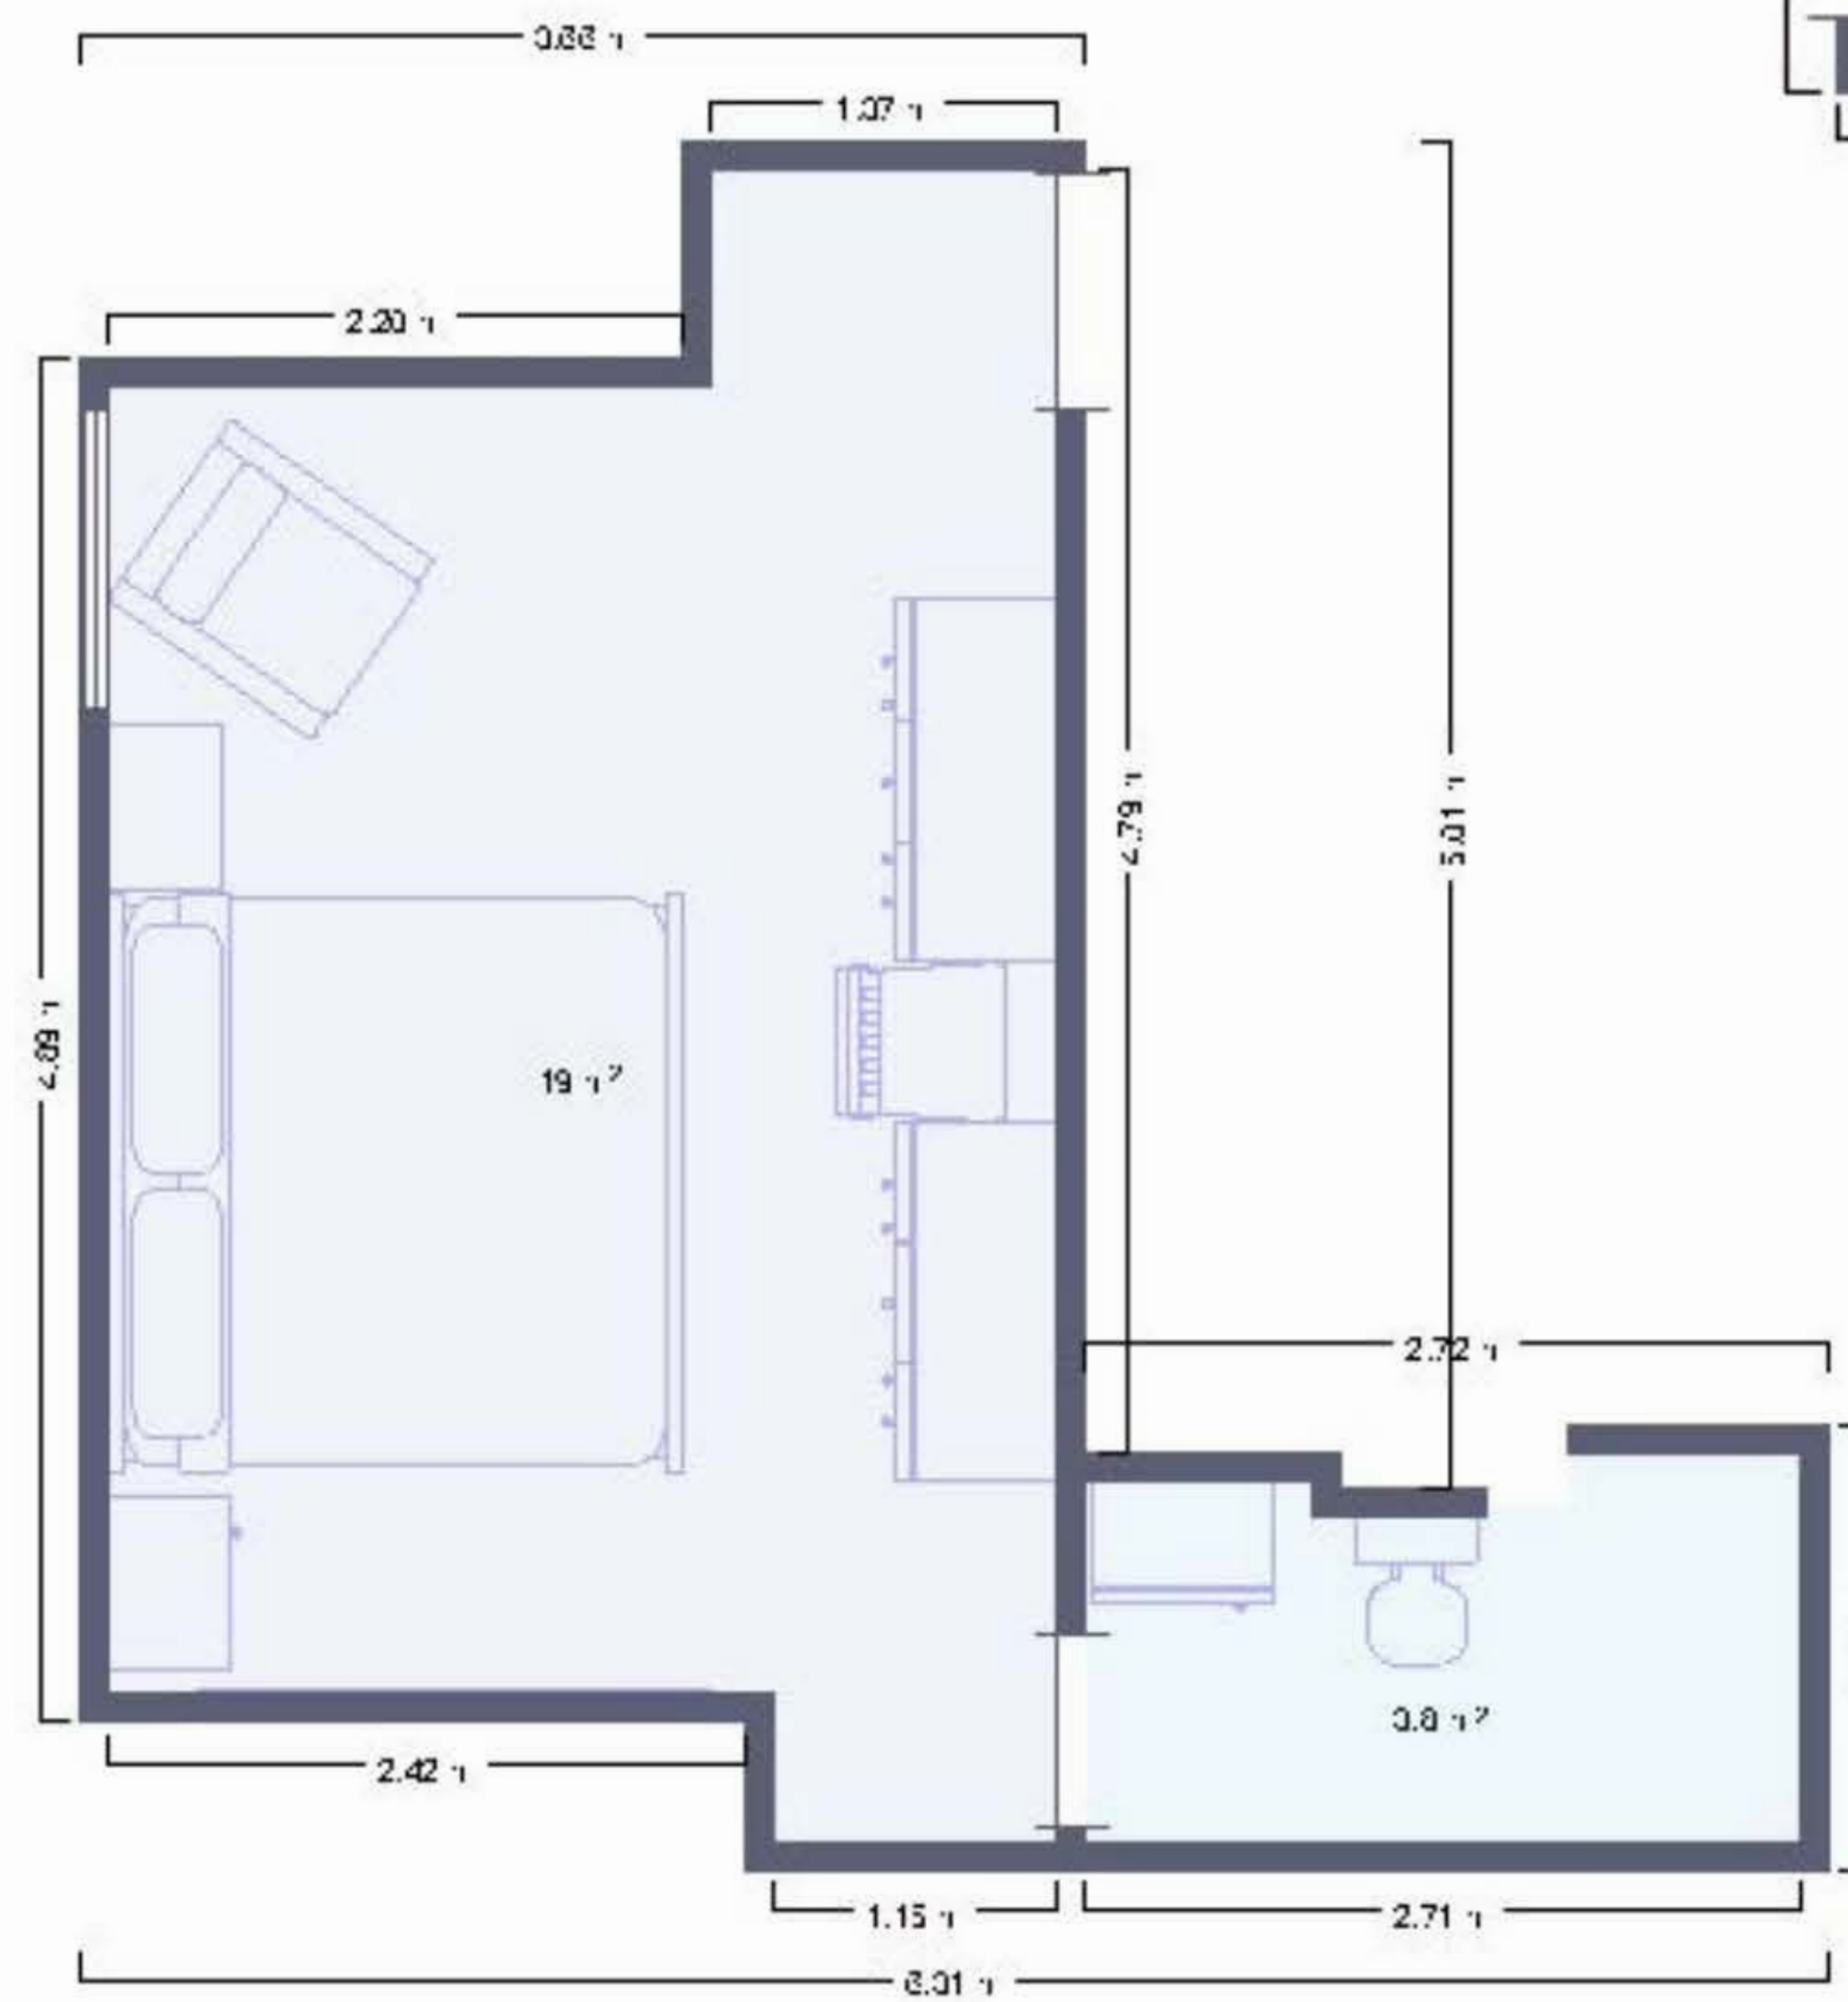

مخطط شقة العرض الثانية

Approximately 3.2 m² total