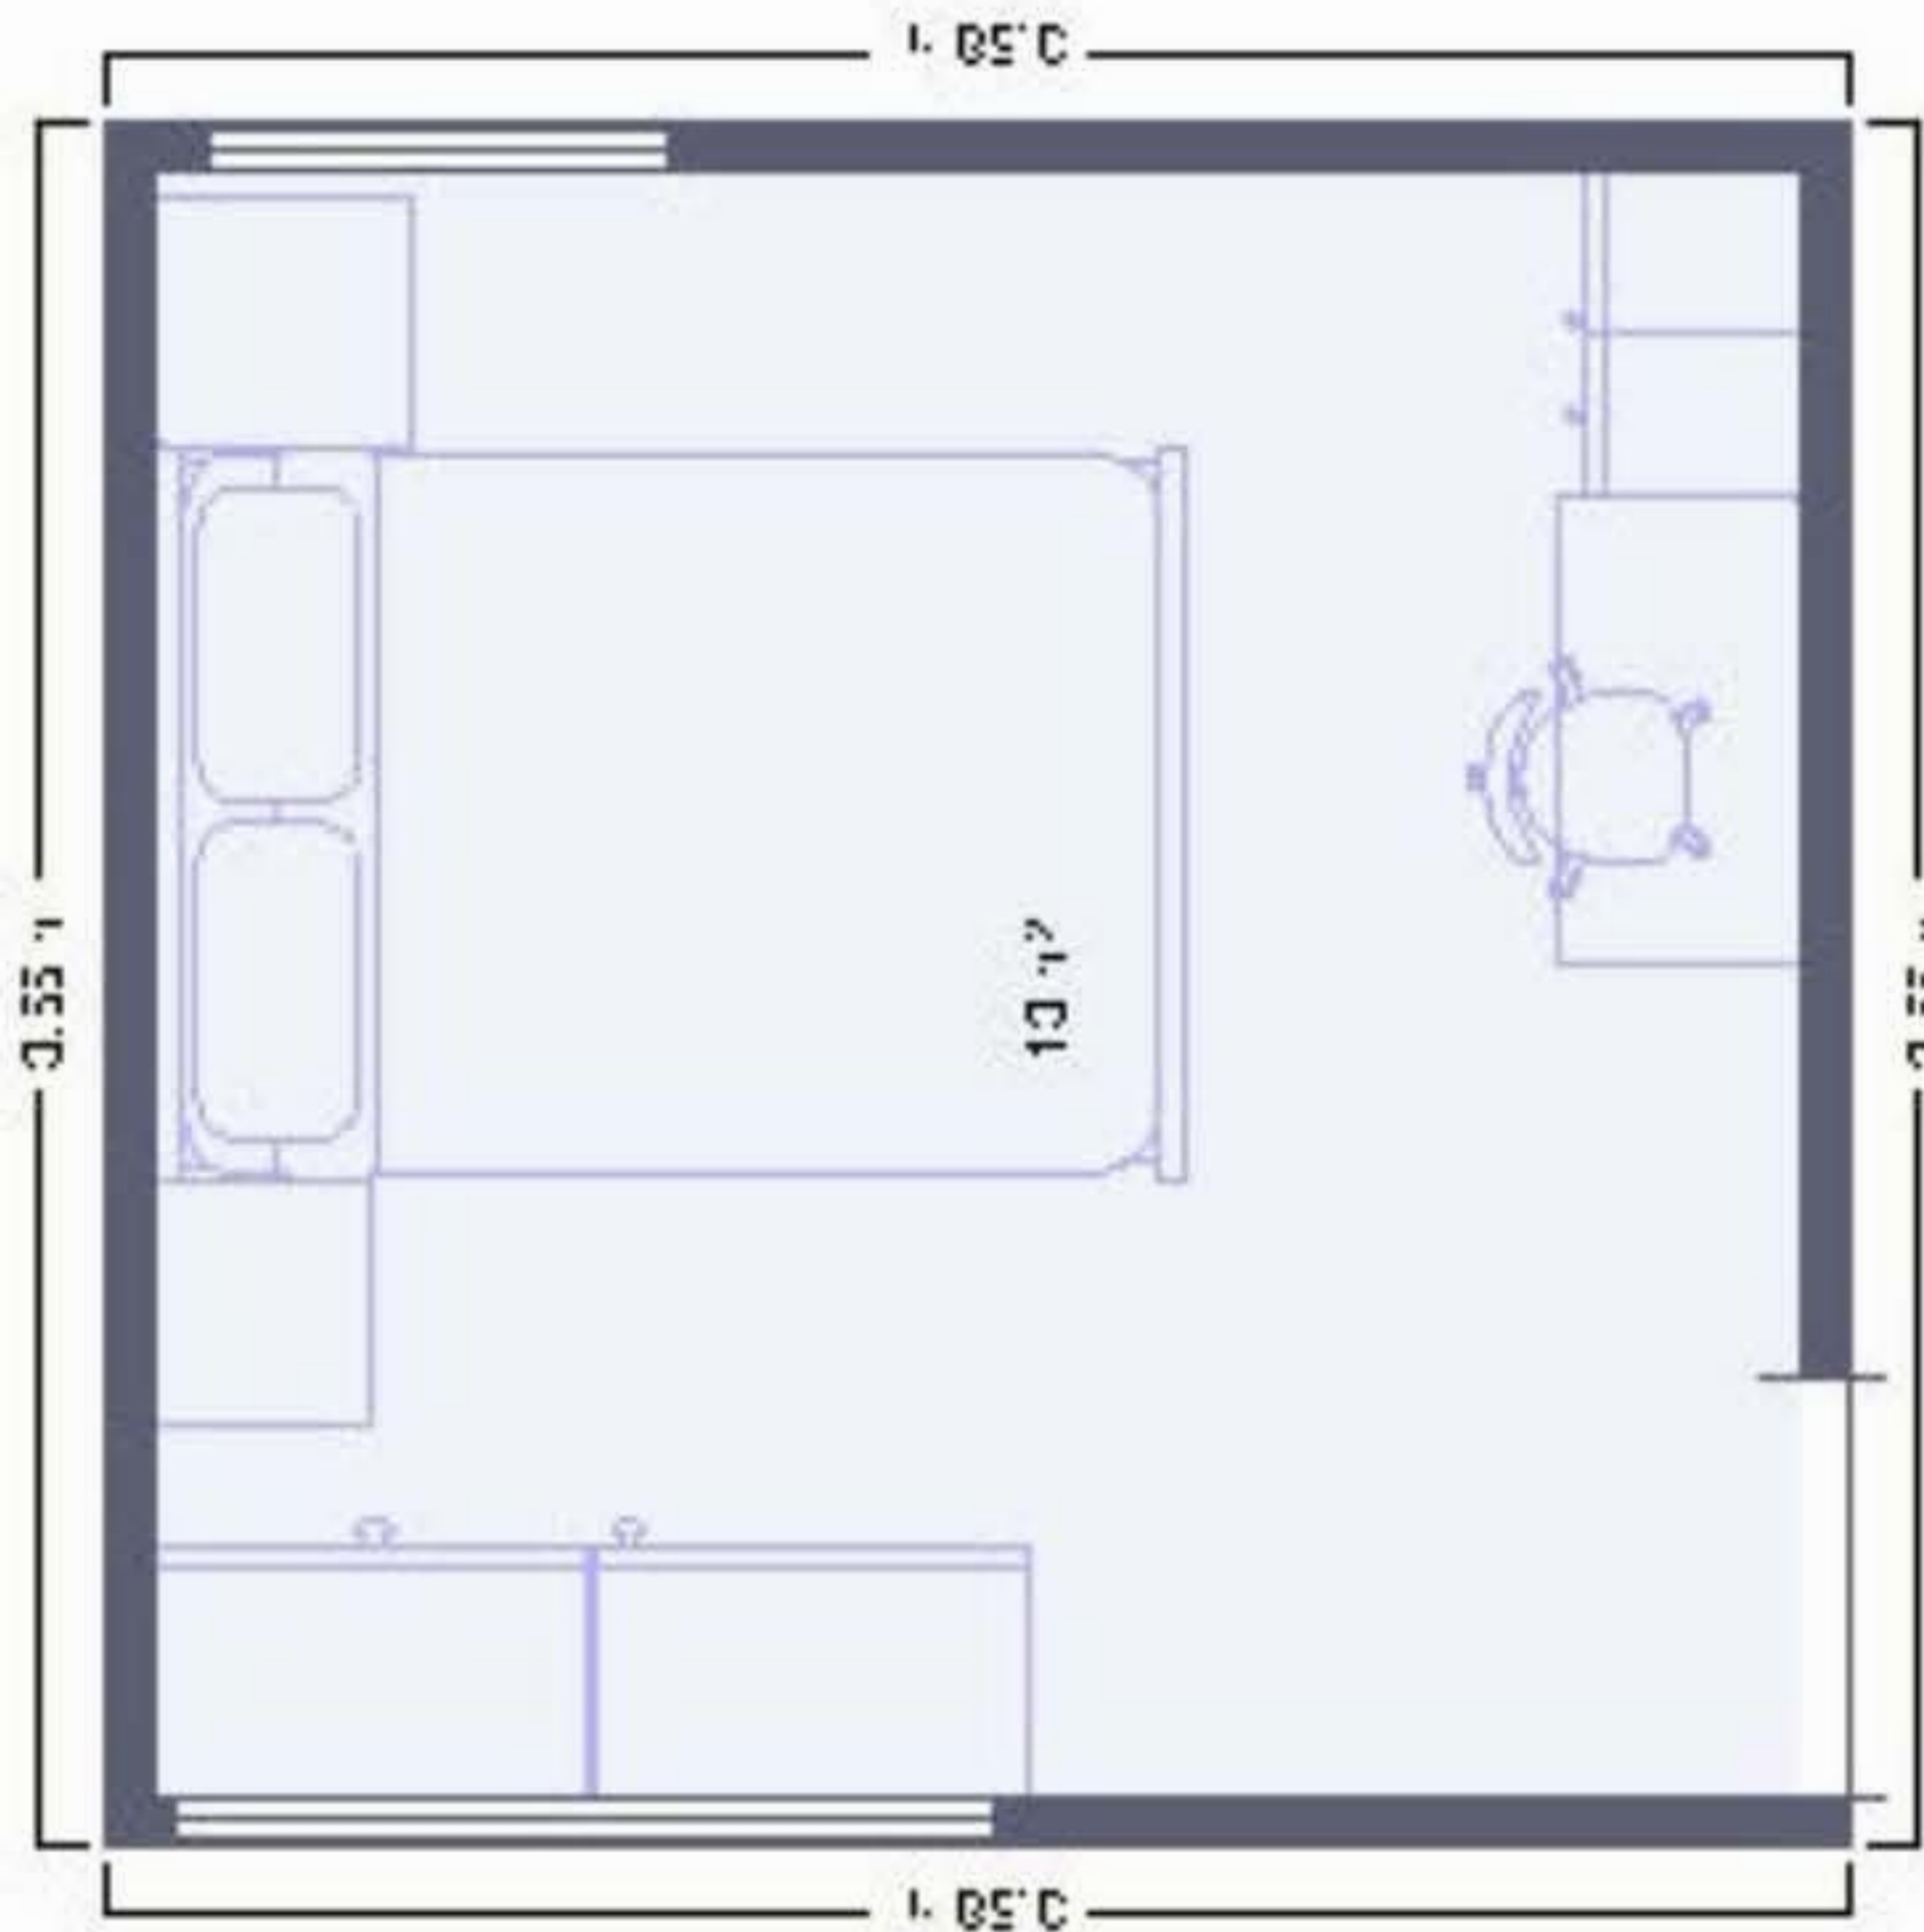

مخطط شقة العرض الثانية

Approximately 3.2 m² total