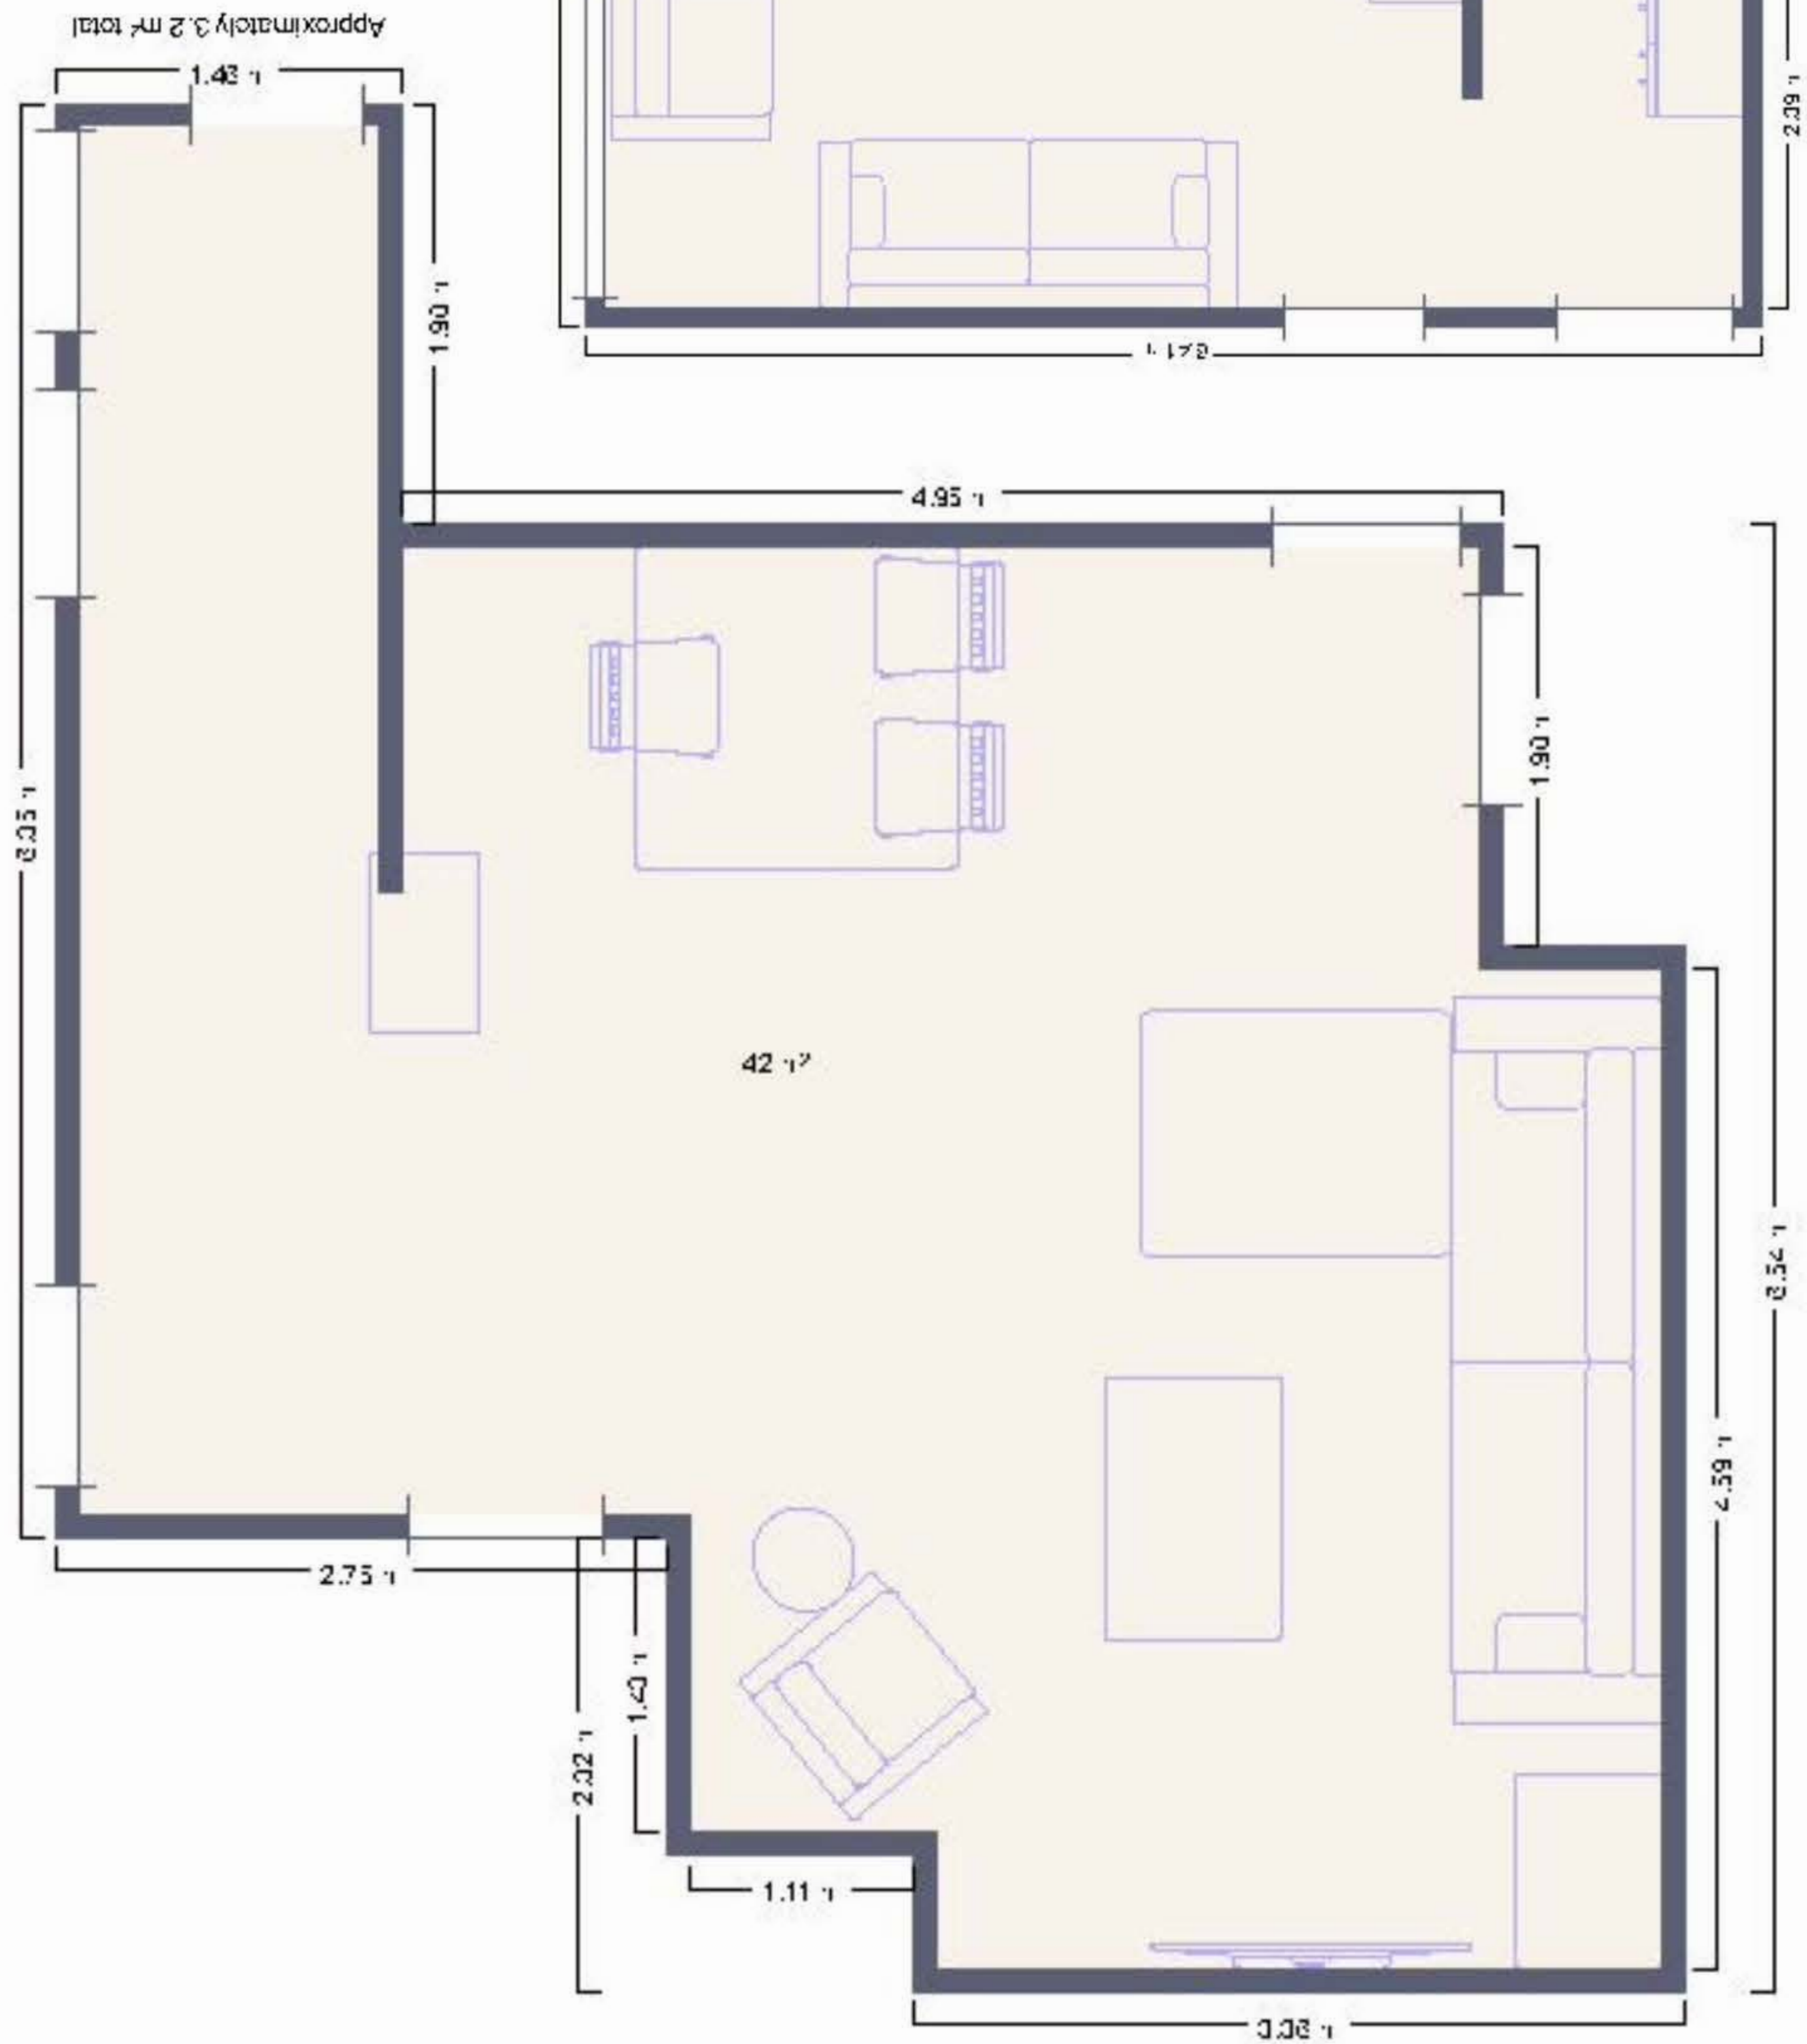

مخطط شقة العرض الثانية

Approximately 3.2 m² total